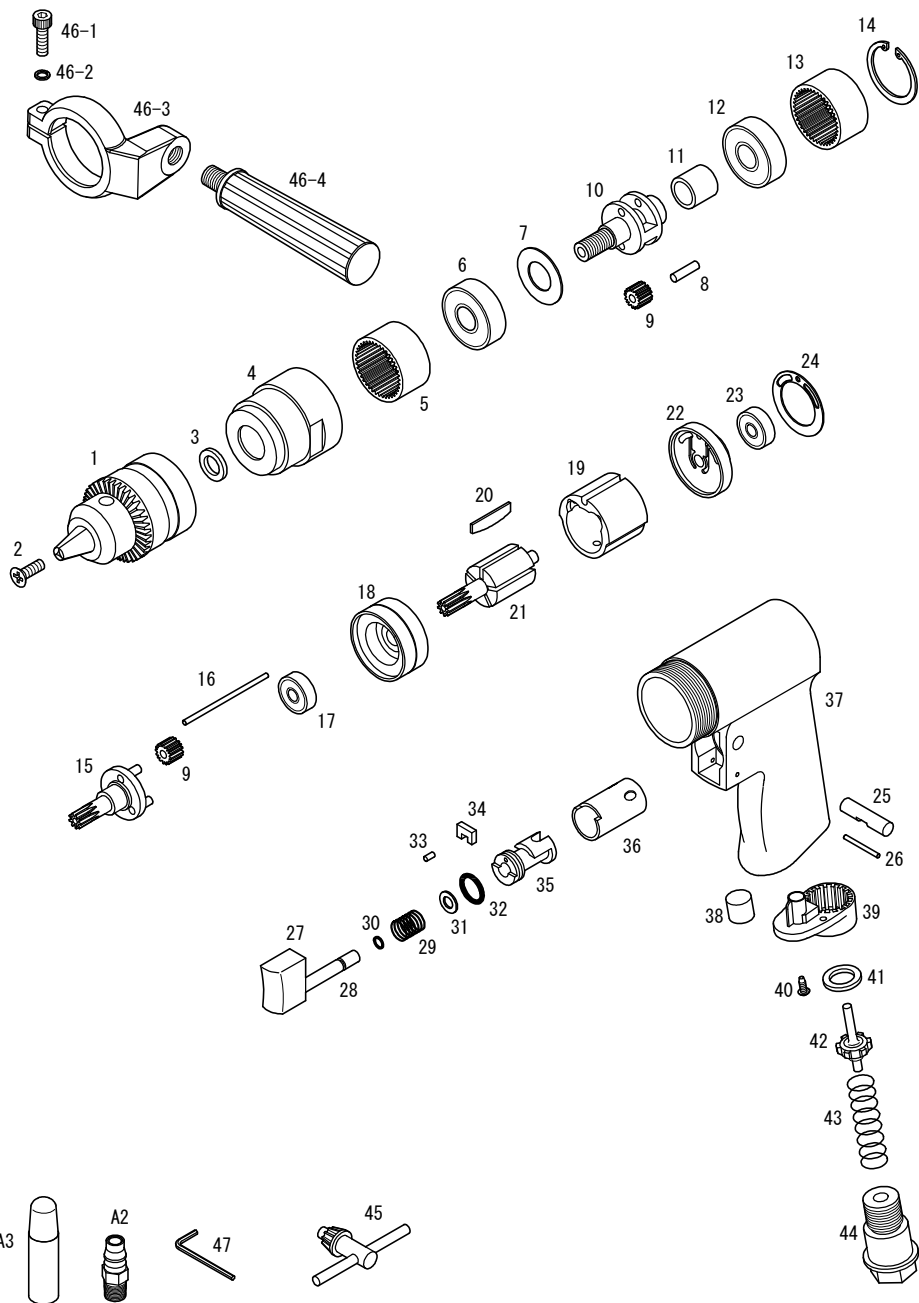

215R

パーツNo.	図番	品名	員数	税抜単価	税抜価格	税込単価	税込定価
1	61202	チャック	1	6,000	6,000	6,600	6,600
2	62702	スクリュー(M5×25)	1	120	120	132	132
3	62703	チャックスペーサー	1	240	240	264	264
4	62704	クランプナット	1	3,600	3,600	3,960	3,960
5	62705	インターナルギア	1	2,200	2,200	2,420	2,420
6	6001ZZ	ボールベアリング(6001ZZ)	1	600	600	660	660
7	62707	ワッシャー	1	240	240	264	264
8	420414	アイドルギヤーシャフト(φ4×13.8)	2	120	240	132	264
9	62709	プラネットギア	5	720	3,600	792	3,960
10	62710	プラネットキャリア	1	3,600	3,600	3,960	3,960
11	FJ810	ニードルベアリング(M81210)	1	1,200	1,200	1,320	1,320
12	6902ZZ	ボールベアリング(6902ZZ)	1	900	900	990	990
13	62713	インターナルギア	1	2,100	2,100	2,310	2,310
14	OV28	スナップリング(丸R-28)	1	140	140	154	154
15	62715	プラネットキャリア	1	3,000	3,000	3,300	3,300
16	62716	モーターピン	1	120	120	132	132
17	608ZZ	ボールベアリング(608ZZ)	1	600	600	660	660
18	62718	フロントエンドプレート	1	1,700	1,700	1,870	1,870
19	62719	シリンダー	1	3,000	3,000	3,300	3,300
20	62720	ローターブレード	5	240	1,200	264	1,320
21	62721	ローター	1	3,400	3,400	3,740	3,740
22	62722	リアエンドプレート	1	1,700	1,700	1,870	1,870
23	626	ボールベアリング(626)	1	1,000	1,000	1,100	1,100
24	62724	モーターガスケット	1	180	180	198	198
25	62725	リバースボタン	1	1,200	1,200	1,320	1,320
26	412522	スプリングピン(φ2.5×22)	1	120	120	132	132
27	62727	トリガーアッシー	1セット	1,400	1,400	1,540	1,540
28	62728	バルブシャフト	(1)	-	-	-	-
29	62729	スプリング	1	60	60	66	66
30	OS04	Oリング(S-4)	1	120	120	132	132
31	62731	ワッシャー	1	140	140	154	154
32	OS12	Oリング(S-12)	1	120	120	132	132
33	62733	ニードルローラー	1	140	140	154	154
34	62734	スライドプレート	1	600	600	660	660
35	62735	リバースバルブ	1	1,200	1,200	1,320	1,320
36	62736	リバースプッシュ	1	2,200	2,200	2,420	2,420
37	62737	モーターハウジング	1	6,000	6,000	6,600	6,600
38	62738	サイレンサー(含む39)	1セット	960	960	1,056	1,056
39	62739	デフレクター	(1)	-	-	-	-
40	62740	スクリュー M3×8	2	100	200	110	220
41	30141	バルブシート	1	1,800	1,800	1,980	1,980
42	30142	バルブ	1	1,200	1,200	1,320	1,320
43	62743	バルブスプリング	1	180	180	198	198
44	62744	エアインレット	1	1,800	1,800	1,980	1,980
45	61234	チャックハンドル	1	600	600	660	660
46	62746	ハンドルキット	1セット	5,650	5,650	6,215	6,215
46-1	180520	六角穴付ボルト(M5×20)	(1)	140	140	154	154
46-2	3205	スプリングワッシャー(M5)	(1)	10	10	11	11
46-3	627463	ハンドルブラケット	(1)	4,200	4,200	4,620	4,620
46-4	627464	ハンドル	(1)	1,300	1,300	1,430	1,430
47	LW004	Lレンチ(4mm)	1	120	120	132	132
A2	J0015	CMオネジカブラ	1	600	600	660	660
A3	A00017	10mlオイル	1	-	-	-	-