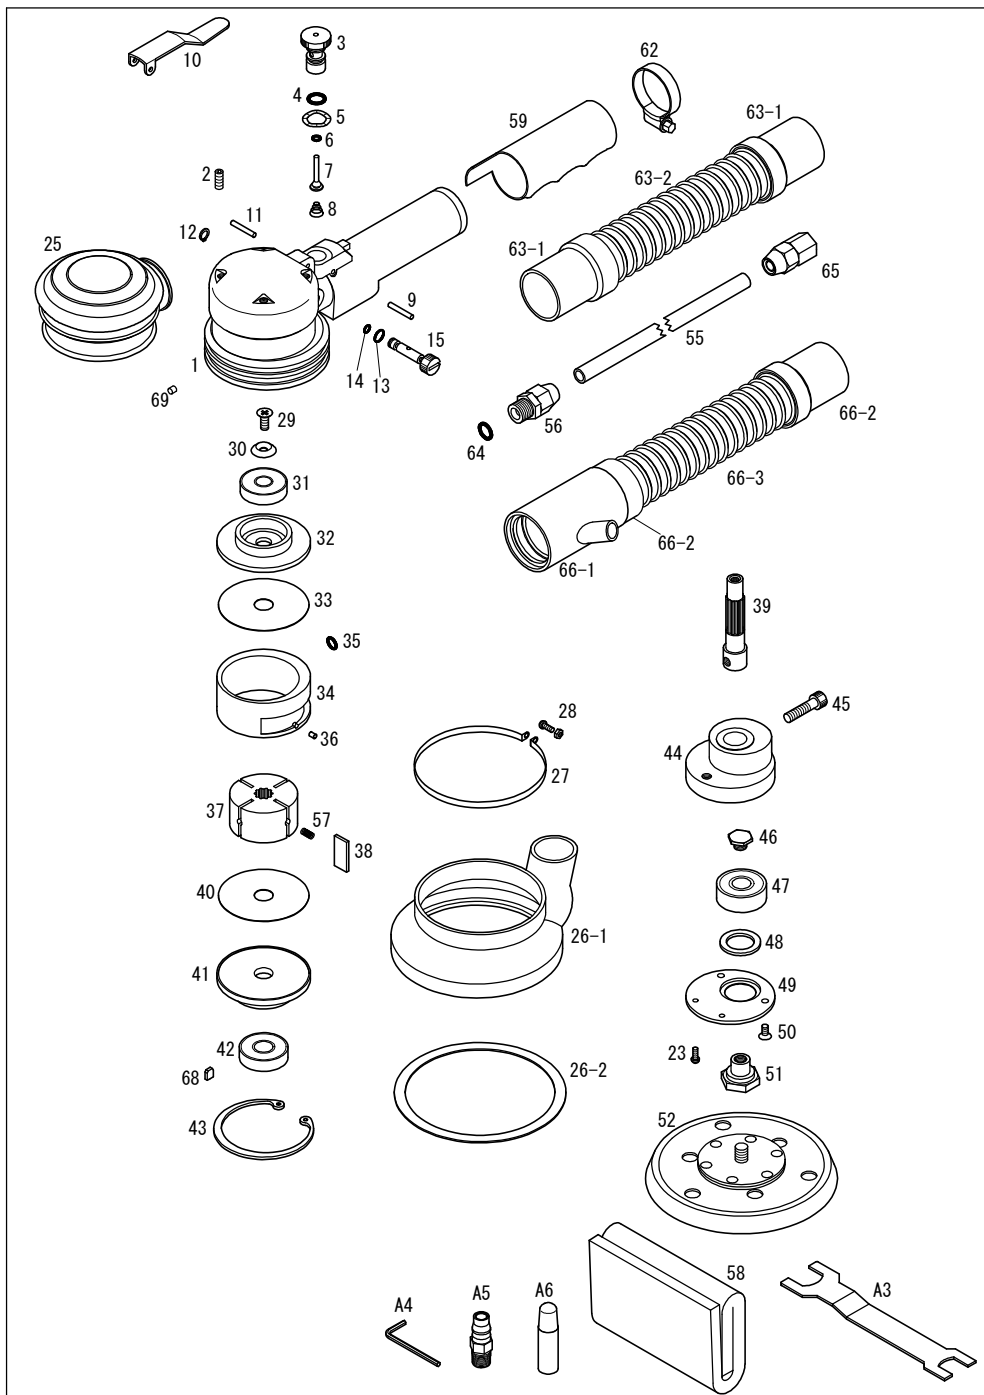

905A4D

COMPACT

パーツNo.	図番	品名	員数	単価	価格
1	288014DA	ボデー	1	6,600	6,600
2	170512	六角穴付止ネジ(M5×12)	4	132	528
3	28814EA	レギュレーターセット	1セット	2,420	2,420
4	KS07	Oリング(KS-7)	(2)	110	220
5	3712	ウェーブワッシャー(WW-12)	1	88	88
7	28811A	バルブセット	1セット	770	770
6	KS02	Oリング(KS-2)	(1)	110	110
8	28827B	バルブスプリング	1	165	165
9	420318	ニードルピン(φ3×17.8)	1	110	110
10	298201	バルブレバー	1	880	880
11	410320	スプリングピン(φ3×20)	1	110	110
12	S06	スナップリング(S-6)	1	132	132
15	28825BA	エゼクターバルブセット	1セット	2,310	2,310
13	KS04	Oリング(KS-4)	(1)	110	110
14	KS01	Oリング(KS-1)	(2)	110	220
23	110308	ナベビス(M3×8)	2	88	176
25	291112	ボデーカバー(緑・孔有)	1	1,320	1,320
26	288226A	フードセット(リップ付)	1セット	1,650	1,650
26-1	288226	A3 フード	(1)	1,320	1,320
26-2	223041	フードリップ	(1)	330	330
27	28818	フードバンド	1	660	660
28-1	110335	ナベビス(M3×35)	1	88	88
28-2	2103	ナット(M3)	1	11	11
29	130512	皿ビス(M5×12)	1	88	88
30	3805	ロゼットワッシャー(M5)	1	88	88
31	6200ZZ	ボールベアリング(6200ZZ)	1	495	495
32	288062	Uベアケース	1	1,980	1,980
33	288082	サイドプレート	1	660	660
34	28802DA	シリンダーセット	1セット	6,600	6,600
35	KS04	Oリング(KS-4)	(1)	110	110
36	410305	スプリングピン(φ3×5)	(1)	110	110
37	28803	ローター	1	4,620	4,620
38	28804	ベーン	4	275	1,100
39	28805	ローターシャフト	1	3,300	3,300
40	288082	サイドプレート	1	660	660
41	288072	Uベアケース	1	1,980	1,980
42	6201ZZ	ボールベアリング(6201ZZ)	1	495	495
43	R60	スナップリング(R-60)	1	330	330
44	2883612	シャフトヘッド	1	3,300	3,300
45	180625	六角穴付ボルト(M6×25)	1	132	132
46	202072	リテーナーボルト	1	330	330
47	6201DD	ボールベアリング(6201DD)	1	550	550
48	288363	φ26 フェルトリング	1	220	220
49	2883622	リテーニングプレート	1	1,100	1,100
50	130408	皿ビス(M4×8)	2	88	176
51	288373	パッドリテーナー	1	1,980	1,980
52-1	28869DLA	5×11 TLP-D(茶)	1	3,520	3,520
52-2	28869DMA	5×11 TMP-D(黒)	1	3,850	3,850
55	HH810	エアホース(1m)	1	605	605
56	810AA	ホースジョイントAセット	1セット	440	440
57	25804	ベーンスプリング	4	110	440
58	A94023S	紙ダストバック(5枚入)	1	1,980	1,980
59	288204	AD グリップカバー	1	770	770
62	1A35	ハイグリッパ	1	440	440
63	UH32AA	φ32ダクトホースセット(A)	1セット	2,970	2,970
63-1	22719	φ32ダクトカウス	(2)	660	1,320
63-2	UH321	φ32ハイスイホース(O.75m)	(1)	1,650	1,650
64	KS08	Oリング(KS-8)	1	110	110
65	810BA	ホースジョイントBセット	1セット	440	440
66	UH32BA	φ32ダクトホースセット(B)(P.No.55, 56, 64~66)	1セット	6,765	6,765
66-1	28824	中間ジョイント	(1)	2,200	2,200
66-2	22719	φ32ダクトカウス	(2)	660	1,320
66-3	UH321	φ32ハイスイホース(O.75m)	(1)	1,650	1,650
67	UH32CA	φ32ダクトホースセット(C)(P.No.63, 66)	1セット	9,735	9,735
68	28857	ゴムプラグ	1	33	33
69	28858	φ4プラグ(ゴム)	1	33	33
A3	288292	両口スパナ(17×22)	1	550	550
A4	LW005	Lレンチ(5mm)	1	165	165
A5	J0015	CMオネジカブラ	1	550	550
A6	A0017	10mlオイル	1	-	-
100	2883612A	シャフトヘッドセット(P.No.23, 44, 46-51)	1セット	7,832	7,832