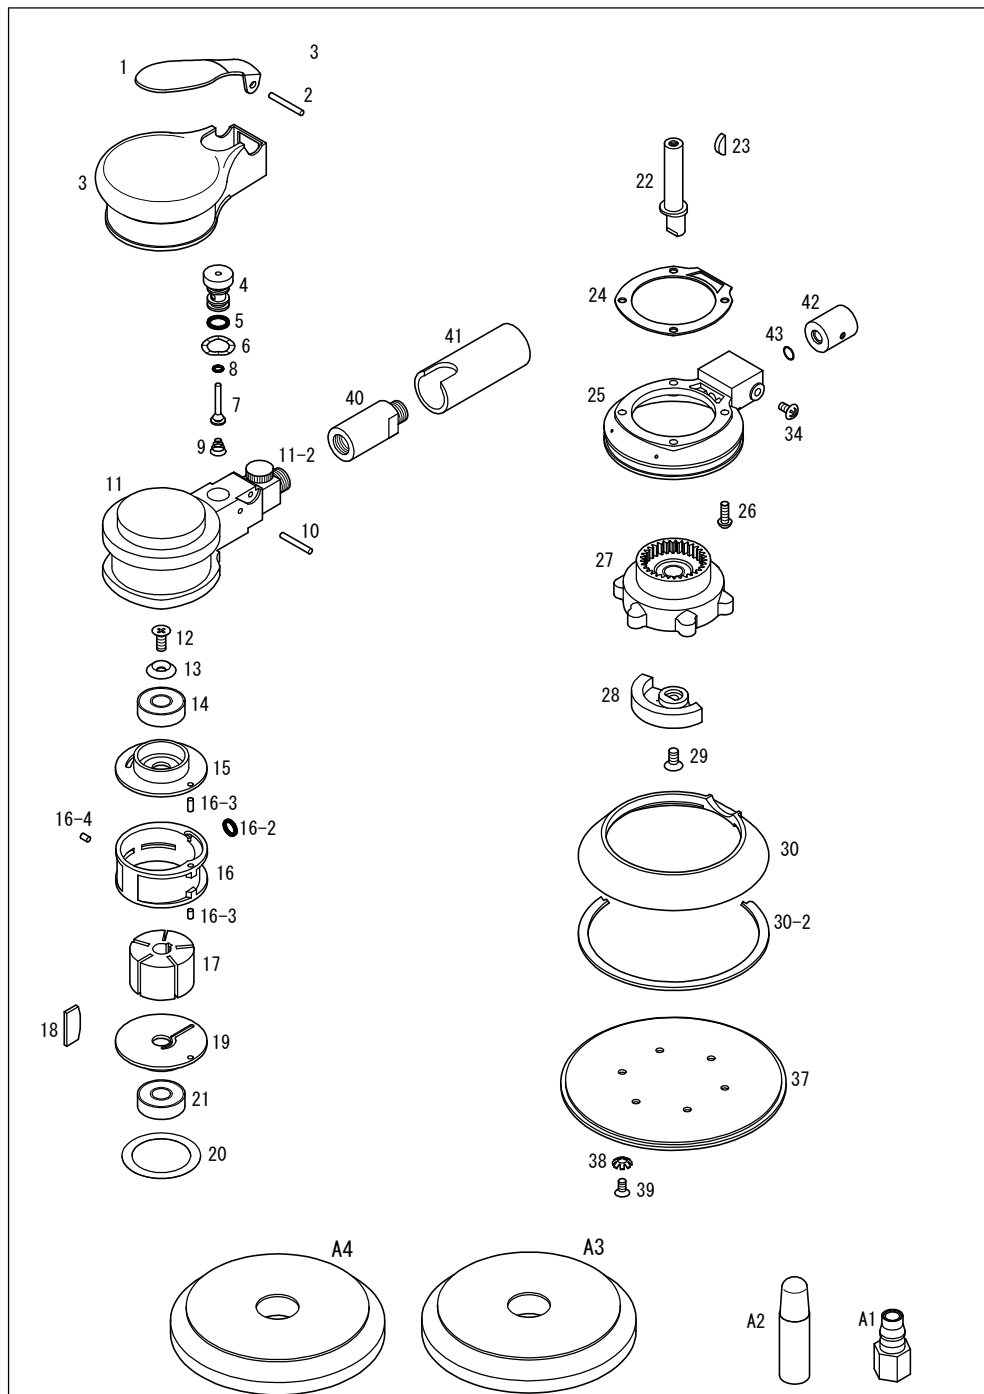

GP-Arc 1

COMPACT

パーツNo.	図番	品名	員数	単価	価格
1	216812	バルブレバー	1	800	800
2	410324	スプリングピン(φ3×24)	1	100	100
3	218034	ボデーカバー(黒)	1	1,300	1,300
4	22310A	バルブピンスリーブセット	1セット	1,600	1,600
5	KS07	Oリング(KS-7)	(2)	100	200
6	3712	ウェーブワッシャー(WW-12)	1	80	80
7	22338A	バルブセット	1セット	700	700
8	KS02	Oリング(KS-2)	(1)	100	100
9	28827B	バルブスプリング	1	150	150
10	420322	ニードルローラー(φ3×21.8)	1	100	100
11	22301CA	ボデーセット	1セット	6,000	6,000
11-2	21684	スピコン	(1)	1,500	1,500
12	130512	皿ビス(M5×12)	1	80	80
13	3805	ロゼットワッシャー(M5)	1	80	80
14	6000ZZ	ボールベアリング(6000ZZ)	1	550	550
15	207083	Uベアケース	1	2,400	2,400
16	216031A	シリンダーセット	1セット	6,000	6,000
16-2	KS05	Oリング(KS-5)	(1)	100	100
16-3	410308	スプリングピン(φ3×8)	(2)	100	200
16-4	410304	スプリングピン(φ3×4)SUS	(1)	100	100
17	21674	ローター	1	2,500	2,500
18	216061	ペーン	5	400	2,000
19	21671	ギアベース	1	3,000	3,000
20	21680	ダストシール	1	600	600
21	6000ZZ	ボールベアリング(6000ZZ)	1	550	550
22	21675	ローターシャフト	1	2,600	2,600
23	510313	半月キー(3×13)	1	120	120
24	22311	ボデーガasket	1	300	300
25	21673	ベースリング	1	2,000	2,000
26	100412	六角穴付ボタンネジ(M4×12)	4	120	480
27	21672	ローヘッド	1	4,000	4,000
28	21677	バランサー	1	1,200	1,200
29	130510	皿ビス(M5×10)	1	80	80
30	21676A	スカートセット	1セット	2,000	2,000
30-2	223242	スカートリップ	(1)	300	300
34	150408	トラスビス(M4×8)	1	80	80
37	22977A	φ123パッドASSY	1	2,500	2,500
38	3504	歯付皿座金(M4)	6	20	120
39	130406	皿ビス(M4×6)	6	80	480
40	J0052	イージーグリップ	1	2,000	2,000
41	J0053	グリップカバー	1	500	500
42	J00541	サイレンサー	1	2,400	2,400
43	KS04	Oリング(KS-4)	1	100	100
A1	J0014	CFメネジカブラ	1	500	500
A2	A0017	10mlオイル	1	-	-
A3	A20402S	使い捨てパフ 15×150×30(黒)	1	700	700
A4	A20403S	使い捨てパフ 15×150×30(白)	1	700	700