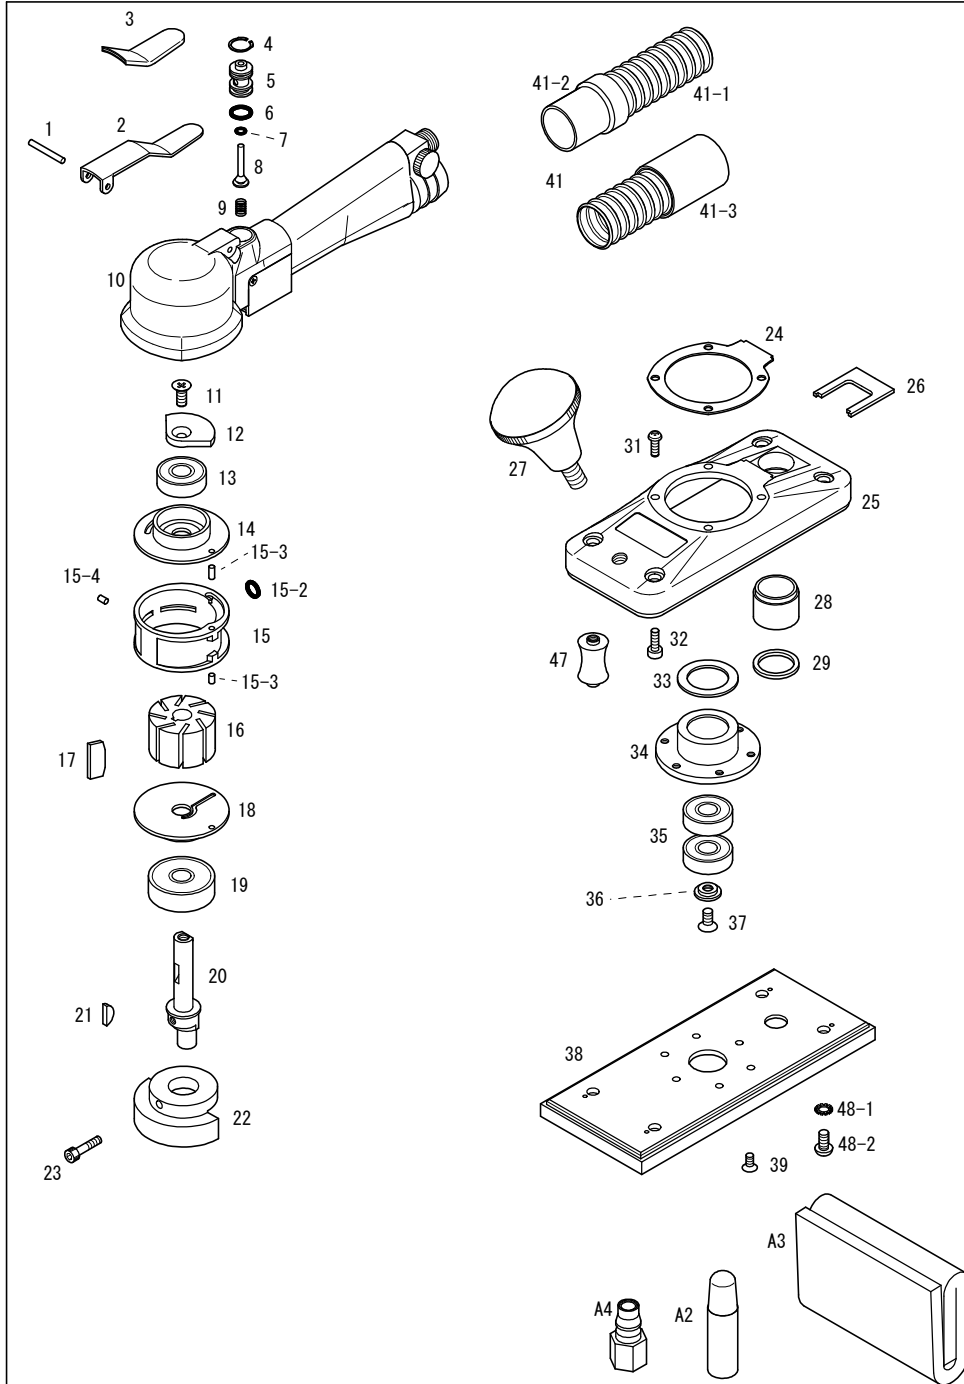

## 875C2D

パーツNo.	図番	品名	員数	税抜単価	税抜価格	税込単価	税込定価
1	410320	スプリングピン(φ3×20)	1	120	120	132	132
2	298201	バルブレバー	1	960	960	1,056	1,056
3	22976	レバーキャップ	1	120	120	132	132
4	OV12	スナップリング(丸R-12)	1	140	140	154	154
5	20820A	バルブピンスリーブセット	1セット	2,400	2,400	2,640	2,640
6	KS07	Oリング(KS-7)	(2)	120	240	132	264
7	20823A	バルブセット	1セット	840	840	924	924
8	KS02	Oリング(KS-2)	(1)	120	120	132	132
9	25814	バルブスプリング	1	180	180	198	198
10	22901A	ボデーセット(CDタイプ)	1セット	9,000	9,000	9,900	9,900
10-1	22901	ボデー	(1)	5,500	5,500	6,050	6,050
10-2	22903	エゼクター(黄)	(1)	1,200	1,200	1,320	1,320
10-3	22742	ノズル	(1)	120	120	132	132
10-4	J00020	スビコン	(1)	1,800	1,800	1,980	1,980
10-5	NPM-LP	グリップカバー	(1)	480	480	528	528
10-6	130306	皿ビス(M3×6)	(4)	100	400	110	440
11	130512	皿ビス(M5×12)	1	100	100	110	110
12	22906	U/バランサー	1	1,400	1,400	1,540	1,540
13	6000ZZ	ボールベアリング(6000ZZ)	1	650	650	715	715
14	207083	U/ベアケース	1	2,800	2,800	3,080	3,080
15	216031A	シリンダーセット	1セット	7,200	7,200	7,920	7,920
15-2	KS05	Oリング(KS-5)	(1)	120	120	132	132
15-3	410308	スプリングピン(φ3×8)	(2)	120	240	132	264
15-4	410304	スプリングピン(φ3×4)SUS	(1)	120	120	132	132
16	22621	ローター	1	5,400	5,400	5,940	5,940
17	22622	ベーン	8	480	3,840	528	4,224
18	22342	L/ベアケース	1	2,800	2,800	3,080	3,080
19	6300ZZ	ボールベアリング(6300ZZ)	1	700	700	770	770
20	22904	ローターシャフト	1	4,200	4,200	4,620	4,620
21	510313	半月キー(3×13)	1	140	140	154	154
22	229051	L/バランサー	1	3,000	3,000	3,300	3,300
23	180420	六角穴付ボルト(M4×20)	1	140	140	154	154
24	22907	ボデーパッキン	1	360	360	396	396
25	22902	ベースプレート	1	6,600	6,600	7,260	7,260
26	22908	ダクトパッキン	1	120	120	132	132
27	26935	フロントノブ	1	1,800	1,800	1,980	1,980
28	22909	ダクトジョイント	1	720	720	792	792
29	22916	ダクトジョイントシール	1	120	120	132	132
31	110508	ナベビス(M5×8)	4	100	400	110	440
32	180412	六角穴付ボルト(M4×12)	4	140	560	154	616
33	22607	防塵シール	1	240	240	264	264
34	22604	シューベアケース	1	2,200	2,200	2,420	2,420
35	6000DD	ボールベアリング(6000DD)	2	700	1,400	770	1,540
36	22509	φ5皿ワッシャー	1	360	360	396	396
37	130510	皿ビス(M5×10)	1	100	100	110	110
38	22983	72×172MPパッド	1	7,200	7,200	7,920	7,920
39	150407	トラスビス(M4×7)	6	100	600	110	660
41	UH25CA	φ25CD用ダクトホースセット(2m)	1セット	4,800	4,800	5,280	5,280
41-1	UH25	φ25ハイスイホース(2m)	(1)	4,800	4,800	5,280	5,280
41-2	J00261	φ25ライトカウス(ネジ込タイプ)	(1)	720	720	792	792
41-3	298242	25ダクトカウス(Gカウス)	(1)	720	720	792	792
47	294082	サポート	4	420	1,680	462	1,848
48-1	3405	外歯ワッシャー(M5)	4	10	40	11	44
48-2	110506	ナベビス(M5×6)	4	100	400	110	440
A2	A0017	10mlオイル	1	-	-	-	-
A3	A94023S	紙ダストバッグ(5枚入)	1	2,100	2,100	2,310	2,310
A4	J0014	CFメネジカブラ	1	600	600	660	660