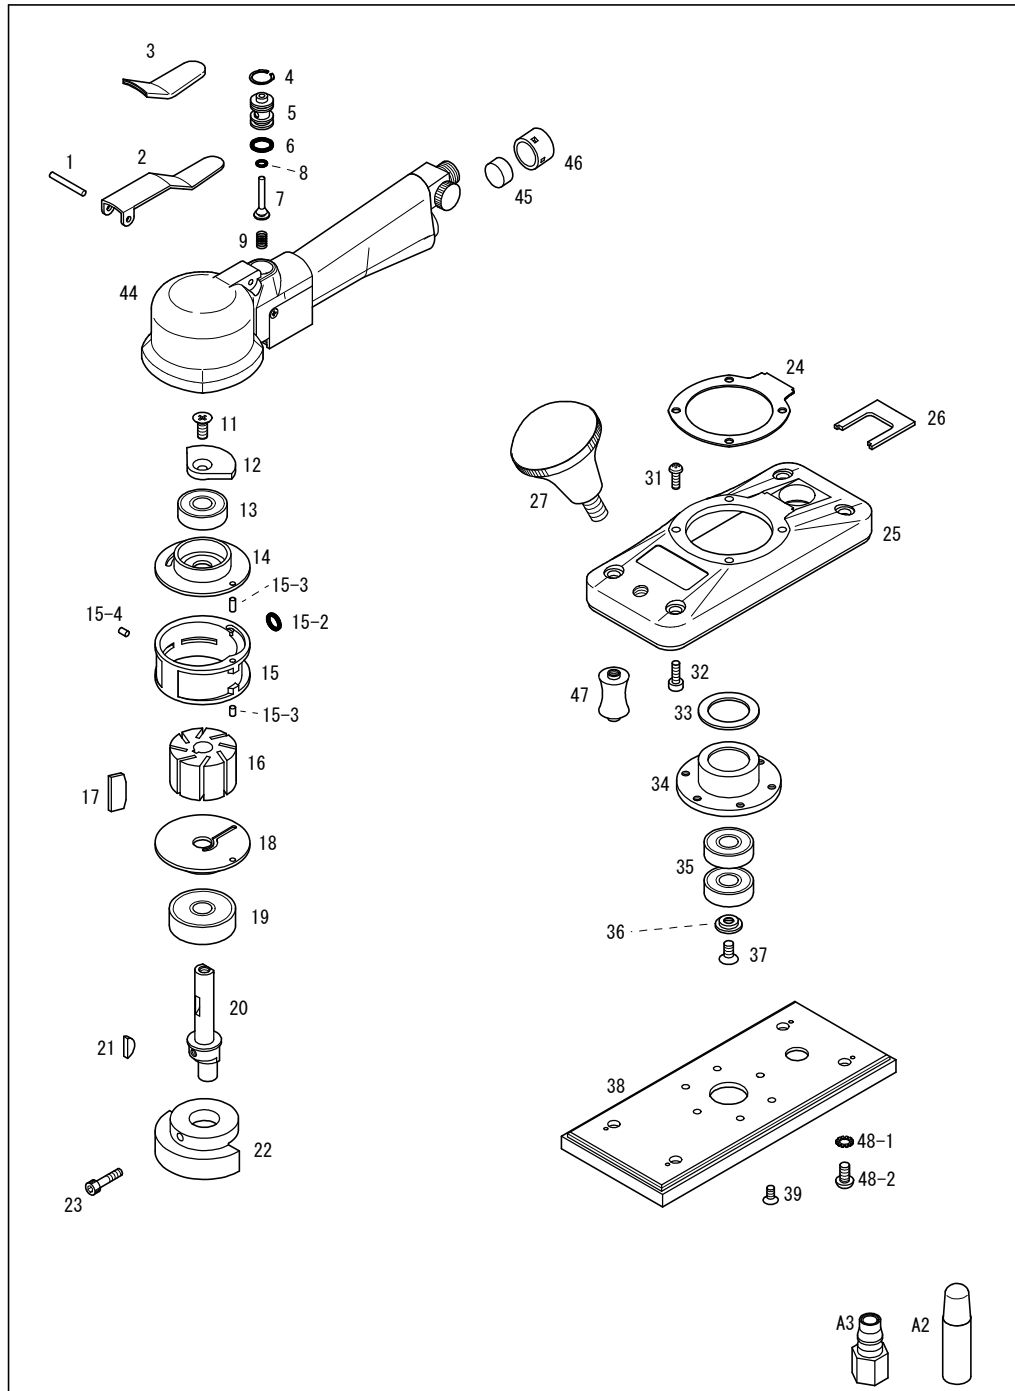

875C2

COMPACT

パーツNo.	図番	品名	員数	税抜単価	税抜価格	税込単価	税込定価
1	410320	スプリングピン(φ3×20)	1	120	120	132	132
2	298201	バルブレバー	1	960	960	1,056	1,056
3	22976	レバーキャップ	1	120	120	132	132
4	OV12	スナップリング(丸R-12)	1	140	140	154	154
5	20820A	バルブピンスリーブセット	1セット	2,400	2,400	2,640	2,640
6	KS07	Oリング(KS-7)	(2)	120	240	132	264
7	20823A	バルブセット	1セット	840	840	924	924
8	KS02	Oリング(KS-2)	(1)	120	120	132	132
9	25814	バルブスプリング	1	180	180	198	198
11	130512	皿ビス(M5×12)	1	100	100	110	110
12	22906	Uバランスー	1	1,400	1,400	1,540	1,540
13	6000ZZ	ボールベアリング(6000ZZ)	1	650	650	715	715
14	207083	Uベアケース	1	2,800	2,800	3,080	3,080
15	216031A	シリンドーセット	1セット	7,200	7,200	7,920	7,920
15-2	KS05	Oリング(KS-5)	(1)	120	120	132	132
15-3	410308	スプリングピン(φ3×8)	(2)	120	240	132	264
15-4	410304	スプリングピン(φ3×4) SUS	(1)	120	120	132	132
16	22621	ローター	1	5,400	5,400	5,940	5,940
17	22622	ペーン	8	480	3,840	528	4,224
18	22342	Lベアケース	1	2,800	2,800	3,080	3,080
19	6300ZZ	ボールベアリング(6300ZZ)	1	700	700	770	770
20	22904	ローターシャフト	1	4,200	4,200	4,620	4,620
21	510313	半月キー(3×13)	1	140	140	154	154
22	229051	Lバランスー	1	3,000	3,000	3,300	3,300
23	180420	六角穴付ボルト(M4×20)	1	140	140	154	154
24	22907	ボデーパッキン	1	360	360	396	396
25	22902	ベースプレート	1	6,600	6,600	7,260	7,260
26	22908	ダクトパッキン	1	120	120	132	132
27	26935	フロントノブ	1	1,800	1,800	1,980	1,980
31	110508	ナベビス(M5×8)	4	100	400	110	440
32	180412	六角穴付ボルト(M4×12)	4	140	560	154	616
33	22607	防塵シール	1	240	240	264	264
34	22604	シューベアケース	1	2,200	2,200	2,420	2,420
35	6000DD	ボールベアリング(6000DD)	2	700	1,400	770	1,540
36	22509	φ5皿ワッシャー	1	360	360	396	396
37	130510	皿ビス(M5×10)	1	100	100	110	110
38	22983	72×172MPパッド	1	7,200	7,200	7,920	7,920
38-2	22983LA	72×172LPパッド	1	7,200	7,200	7,920	7,920
39	150407	トラスビス(M4×7)	6	100	600	110	660
44	229011A	ボデーセット(Cタイプ)	1セット	9,000	9,000	9,900	9,900
44-1	22901	ボデー	(1)	5,500	5,500	6,050	6,050
44-2	229031	サイレンサー(黄)	(1)	1,200	1,200	1,320	1,320
44-3	22742	ノズル	(1)	120	120	132	132
44-4	J00020	スピコン	(1)	1,800	1,800	1,980	1,980
44-5	NPM-LP	グリップカバー	(1)	480	480	528	528
44-6	130306	皿ビス(M3×6)	(4)	100	400	110	440
45	22952	消音材	2	240	480	264	528
46	22953	サイレンサーキャップ	1	480	480	528	528
47	294082	サポート	4	420	1,680	462	1,848
48-1	3405	外歯ワッシャー(M5)	4	10	40	11	44
48-2	110506	ナベビス(M5×6)	4	100	400	110	440
A2	A0017	10mlオイル	1	-	-	-	-
A3	J0014	CFメネジカブラ	1	600	600	660	660