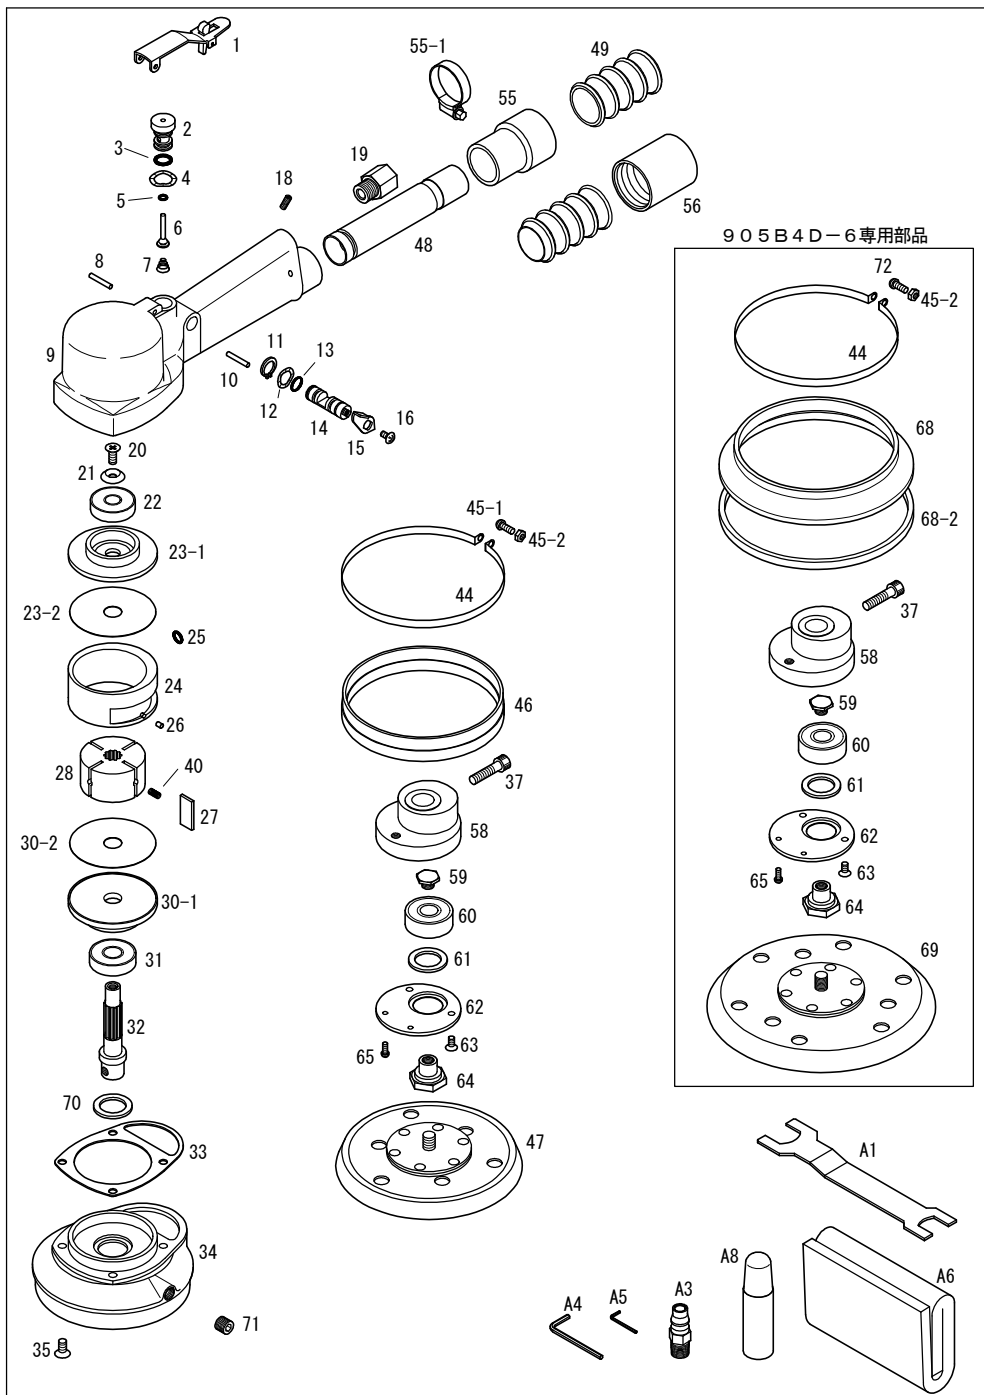

905B4D / B4D-6

COMPACT

パーツNo.	図番	品名	員数	単価	価格
1	288152	バルブレバー-Assy.	1	800	800
2	298181A	バルブピンスリーブセット	1セット	2,000	2,000
3	KS07	Oリング(KS-7)	(2)	100	200
4	3712	ウェーブワッシャー(WW-12)	1	80	80
6	28811A	バルブセット	1セット	700	700
5	KS02	Oリング(KS-2)	(1)	100	100
7	28827B	バルブスプリング	1	150	150
8	410320	スプリングピン(φ3×20)	1	100	100
9	298013A	ボデー	1	6,000	6,000
10	420318	ニードルピン(φ3×17.8)	1	100	100
11	S10	スナップリング(S-10)	2	120	240
12	3710	ウェーブワッシャー(WW-10)	1	80	80
13	KS05	Oリング(KS-5)	2	100	200
14	29823	レギュレーター	1	600	600
15	290532	レギュレバー	1	300	300
16	150406	トラスビス(M4×6)	1	80	80
18	170406	六角穴付止ネジ(M4×6)	1	120	120
19	28841	PSアダプター	1	600	600
20	130512	皿ビス(M5×12)	1	80	80
21	3805	ロゼットワッシャー(M5)	1	80	80
22	6200ZZ	ボールベアリング(6200ZZ)	1	450	450
23	288062A	Uベアケースセット	1セット	2,400	2,400
23-1	288062	Uベアケース	(1)	1,800	1,800
23-2	288082	サイドプレート	(1)	600	600
24	28802DA	シリンダーセット	1セット	6,000	6,000
25	KS04	Oリング(KS-4)	(1)	100	100
26	410305	スプリングピン(φ3×5)	(1)	100	100
27	28804	ペーン	4	250	1,000
28	28803	ローター	1	4,200	4,200
30	288072AA	Lベアケースセット	1セット	2,400	2,400
30-1	288072	Lベアケース	(1)	1,800	1,800
30-2	288082	サイドプレート	(1)	600	600
31	6201ZZ	ボールベアリング(6201ZZ)	1	450	450
32	20203	ローターシャフト	1	3,000	3,000
33	T830611	ボデーガasket	1	300	300
34	202011	ベースリング	1	3,800	3,800
35	120515	セムスビス(M5×15)	4	90	360
37	180625	六角穴付ボルト(M6×25)	1	120	120
40	25804	ベーンスプリング	4	100	400
44	20211	スカートバンド	1	600	600
45-1	110410	ナベビス(M4×10)	1	80	80
45-2	2104	ナット(M4)	1	10	10
46	202021A	スカート	1	600	600
47-1	28869DMA	5×11 TMP-D(黒)	1	3,500	3,500
47-2	28869DLA	5×11 TLP-D(茶)	1	3,200	3,200
48	29831	エゼクター	1	600	600
49	UH25	φ25ハイスイホース(2m)	1	4,000	4,000
55	298243	25ダクトカウス(Nカウス)	1	600	600
55-1	1A35	ハイグリブ	1	400	400
56	298242	25ダクトカウス(Gカウス)	1	600	600
58	2883612	シャフトヘッド	1	3,000	3,000
59	202072	リテーナーボルト	1	300	300
60	6201DD	ボールベアリング(6201DD)	1	500	500
61	288363	φ26 フェルトリング	1	200	200
62	2883622	リテーニングプレート	1	1,000	1,000
63	130408	皿ビス(M4×8)	2	80	160
64	288373	バンドリテーナー	1	1,800	1,800
65	110308	ナベビス(M3×8)	2	80	160
70	288363	φ26 フェルトリング	1	200	200
71	0108PT	PTプラグ(1/8")	1	200	200
A1	288292	両口スバナ(17×22)	1	500	500
A3	J0015	CMオネジカブラ	1	500	500
A4	LW005	Lレンチ(5mm)	1	150	150
A5	LW002	Lレンチ(2mm)	1	100	100
A6	A94023S	紙ダストバック(5枚入)	1	1,800	1,800
A8	A0017	10mlオイル	1	-	-
100	2883612A	シャフトヘッドセット(No.58~65)	1セット	7,120	7,120
以下905B4D-6専用部品					
68	T830614A	スカート	1セット	1,500	1,500
68-2	T830615	リップスカート	(1)	500	500
69-1	28872DLA	6×10 TLP-D(茶)	1	3,500	3,500
69-2	28872DMA	6×10 TMP-D(黒)	1	3,600	3,600
72	110420	ナベビス(M4×20)	1	80	80