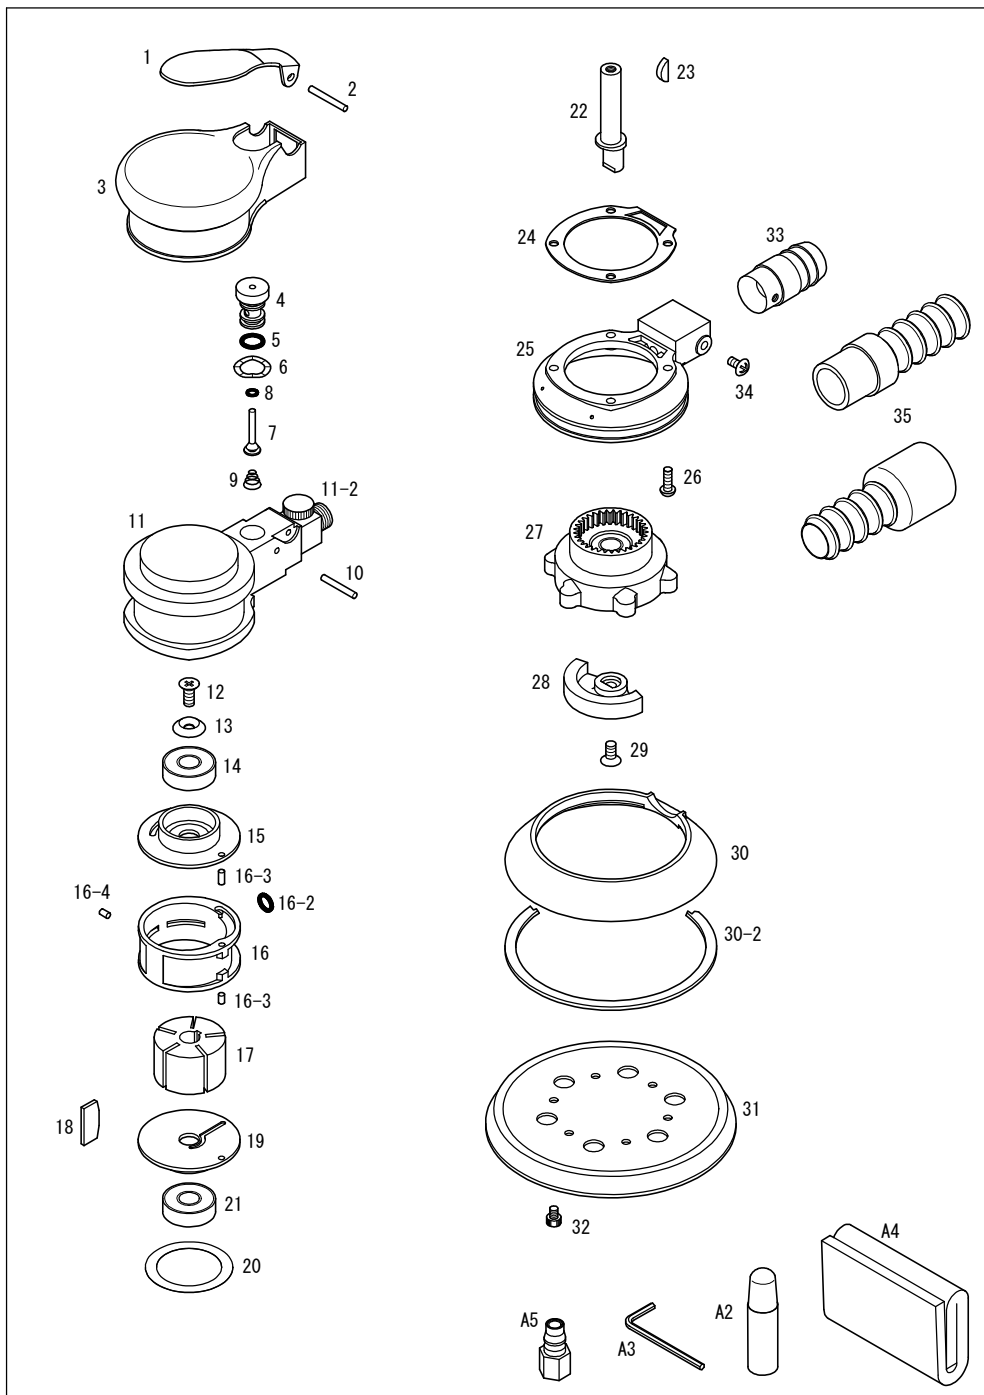

S914GE

COMPACT

パーツNo.	図番	品名	員数	単価	価格
1	223651	バルブレバー(黄)	1	900	900
2	410324	スプリングピン(φ3×24)	1	100	100
3	218034	ボデーカバー(黒)	1	1,300	1,300
4	22310A	バルブピンスリーブセット	1セット	1,600	1,600
5	KS07	Oリング(KS-7)	(2)	100	200
6	3712	ウェーブワッシャー(WW-12)	1	80	80
7	22338A	バルブセット	1セット	700	700
8	KS02	Oリング(KS-2)	(1)	100	100
9	28827B	バルブスプリング	1	150	150
10	420322	ニードルローラー(φ3×21.8)	1	100	100
11	22301CA	ボデーセット	1セット	6,000	6,000
11-2	21684	スピコン	(1)	1,500	1,500
12	130512	皿ビス(M5×12)	1	80	80
13	3805	ロゼットワッシャー(M5)	1	80	80
14	6000ZZ	ボールベアリング(6000ZZ)	1	550	550
15	207083	Uベアケース	1	2,400	2,400
16	216031A	シリンダーセット	1セット	6,000	6,000
16-2	KS05	Oリング(KS-5)	(1)	100	100
16-3	410308	スプリングピン(φ3×8)	(2)	100	200
16-4	410304	スプリングピン(φ3×4)SUS	(1)	100	100
17	21674	ローター	1	2,500	2,500
18	216061	ベーン	5	400	2,000
19	21671	ギアベース	1	3,000	3,000
20	21680	ダストシール	1	600	600
21	6000ZZ	ボールベアリング(6000ZZ)	1	550	550
22	21675	ローターシャフト	1	2,600	2,600
23	510313	半月キー(3×13)	1	120	120
24	22311	ボデーガasket	1	300	300
25	21673	ベースリング	1	2,000	2,000
26	100412	六角穴付ボタネジ(M4×12)	4	120	480
27	21672	ローヘッド	1	4,000	4,000
28	21677	バランスー	1	1,200	1,200
29	130510	皿ビス(M5×10)	1	80	80
30	21676A	スカートセット	1セット	2,000	2,000
30-2	223242	スカートリップ	(1)	300	300
31-1	22967AD	123×10 MP	1	2,500	2,500
31-2	22967LA	123×10 LP	1	2,200	2,200
32	180406	六角穴付ボルト(M4×6)	6	120	720
33	21679	ダクトソケット	1	800	800
34	150408	トラスビス(M4×8)	1	80	80
35	UH19AA	φ19ダクトホースセット(A)	1セット	2,000	2,000
35-1	J0023	φ19ダクトカウス	(1)	1,000	1,000
35-2	UH191	φ19ダクトホース(1.25m)	(1)	1,500	1,500
35-3	208183	アダプター	(1)	500	500
A2	A0017	10mlオイル	1	-	-
A3	LW003	Lレンチ(3mm)	1	100	100
A4	A94023S	紙ダストバック(5枚入)	1	1,800	1,800
A5	J0014	CFメネジカブラ	1	500	500