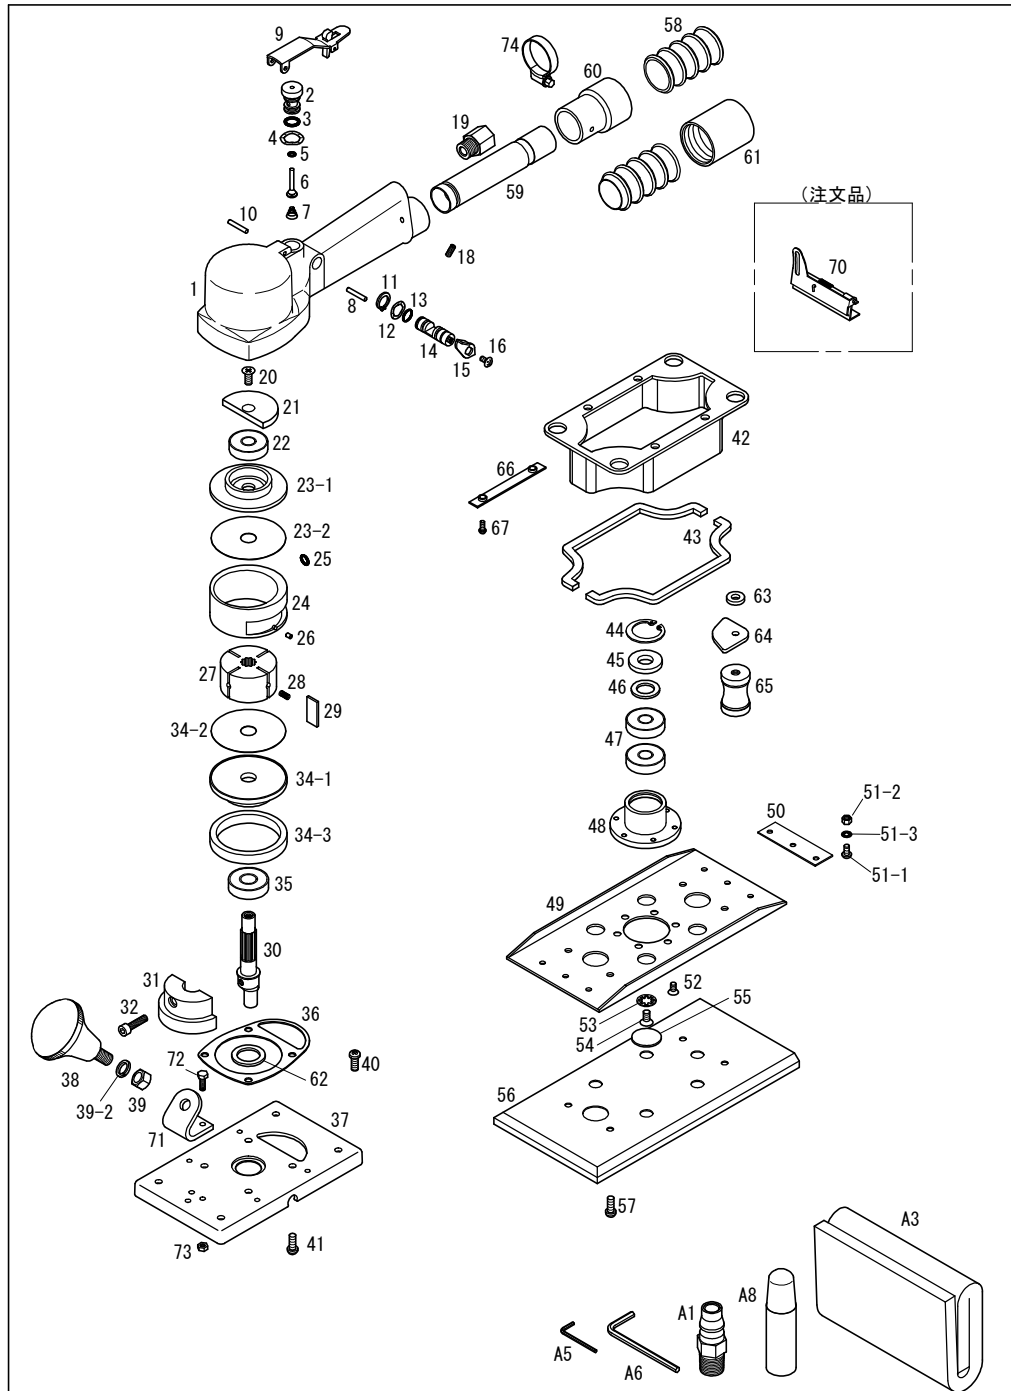

812B4D

COMPACT

パーツNo.	図番	品名	員数	税抜単価	税抜価格	税込単価	税込定価
1	298013A	ボデー	1	7,200	7,200	7,920	7,920
2	298181A	バルブピンスリーブセット	1セット	2,400	2,400	2,640	2,640
3	KS07	Oリング(KS-7)	(2)	120	240	132	264
4	3712	ウェーブワッシャー(WW-12)	1	100	100	110	110
6	28811A	バルブセット	1セット	840	840	924	924
5	KS02	Oリング(KS-2)	(1)	120	120	132	132
7	28827B	バルブスプリング	1	180	180	198	198
8	420318	ニードルピン(φ3×17.8)	1	120	120	132	132
9	288152	バルブレバアッシー	1	960	960	1,056	1,056
10	410320	スプリングピン(φ3×20)	1	120	120	132	132
11	S10	スナップリング(S-10)	2	140	280	154	308
12	3710	ウェーブワッシャー(WW-10)	1	100	100	110	110
13	29823A	レギュレーターセット	1セット	960	960	1,056	1,056
14	KS05	Oリング(KS-5)	(2)	120	240	132	264
15	290532	レギュレバ	1	360	360	396	396
16	150406	トラスビス(M4×6)	1	100	100	110	110
18	170406	六角穴付止ネジ(M4×6)	1	140	140	154	154
19	28841	PSアダプター	1	720	720	792	792
20	130512	皿ビス(M5×12)	1	100	100	110	110
21	298103	Uバランサー	1	1,400	1,400	1,540	1,540
22	6200ZZ	ボールベアリング(6200ZZ)	1	540	540	594	594
23	288062A	Lベアケースセット	1セット	2,800	2,800	3,080	3,080
23-1	288062	Lベアケース	(1)	2,100	2,100	2,310	2,310
23-2	288082	サイドプレート	(1)	700	700	770	770
24	28802DA	シリンダーセット	1セット	7,200	7,200	7,920	7,920
25	KS04	Oリング(KS-4)	(1)	120	120	132	132
26	410305	スプリングピン(φ3×5)	(1)	120	120	132	132
27	28803	ローター	1	5,000	5,000	5,500	5,500
28	25804	ベーンスプリング	4	120	480	528	528
29	28804	ベーン	4	300	1,200	330	1,320
30	29805	ローターシャフト	1	5,400	5,400	5,940	5,940
31	298113	Lバランサー	1	2,400	2,400	2,640	2,640
32	180525	六角穴付ボルト(M5×25)	1	140	140	154	154
34	288072BA	Lベアケースセット	1セット	3,520	3,520	3,872	3,872
34-1	288072	Lベアケース	(1)	2,100	2,100	2,310	2,310
34-2	288082	サイドプレート	(1)	700	700	770	770
34-3	298064	9tスベアサー	(1)	720	720	792	792
35	6201ZZ	ボールベアリング(6201ZZ)	1	540	540	594	594
36	298092	ボデーパッキン	1	360	360	396	396
37	298021	ベースプレート	1	4,600	4,600	5,060	5,060
38	26935	フロントノブ	1	1,800	1,800	1,980	1,980
39	2738	3/8"ナット	1	420	420	462	462
39-2	3210	スプリングワッシャー(M10)	1	100	100	110	110
40	120515	セムスビス(M5×15)	4	110	440	121	484
41	120510	セムスビス(M5×10)	4	110	440	121	484
42A	298032A	スカート(フェルト付)	1セット	2,280	2,280	2,508	2,508
42	298032	スカート	(1)	1,800	1,800	1,980	1,980
43	298042	スカートフェルト(大)	(1セット)	480	480	528	528
44	R26	スナップリング(R-26)	1	140	140	154	154
45	29813	ダストシール	1	720	720	792	792
46	29814	φ22フェルトリング	1	240	240	264	264
47	6000DD	ボールベアリング(6000DD)	2	700	1,400	770	1,540
48	29812	シュベアケース	1	2,200	2,200	2,420	2,420
49	29815	シュベアプレート	1	2,400	2,400	2,640	2,640
50	29822	クリップウェット	2	240	480	264	528
51-1	130408	皿ビス(M4×8)	(4)	100	400	110	440
51-2	2104	ナット(M4)	(4)	10	40	11	44
51-3	3304	内歯ワッシャー(M4)	(4)	10	40	11	44
52	130408	皿ビス(M4×8)	6	100	600	110	660
53	3306	内歯ワッシャー(M8)	1	100	100	110	110
54	130512	皿ビス(M5×12)	1	100	100	110	110
55	28716	φ23パッキン	1	240	240	264	264
56-1	298172MA	MPパッド	1	5,400	5,400	5,940	5,940
56-2	298172LA	LPパッド	1	4,200	4,200	4,620	4,620
57	120510	セムスビス(M5×10)	4	110	440	121	484
58	UH25	φ25ハイスイホース(2m)	1	4,800	4,800	5,280	5,280
59	29831	エゼクター	1	1,000	1,000	1,100	1,100
60	298243	25ダクトカウス(Nカウス)	1	720	720	792	792
61	298242	25ダクトカウス(Gカウス)	1	720	720	792	792
62	288363	φ26 フェルトリング	1	240	240	264	264
63	29833	φ14ワッシャー	4	120	480	132	528
64	29832	スカートクランパー	4	180	720	198	792
65	29830	サポート	4	420	1,680	462	1,848
66	29828	スカートライナー	2	150	300	165	330
67	110406	ナヘビス(M4×6)	4	100	400	110	440
70	5037CA	2号クリップAssy (F,R型)(注出品)	1セット	1,440	1,440	1,584	1,584
70-1	5037CF	2号クリップAssy (F型)(注出品)	(1)	720	720	792	792
70-2	5037CR	2号クリップAssy (R型)(注出品)	(1)	720	720	792	792
71	29834	ブラケット	1	480	480	528	528
72	160412	六角ボルト(M4×12)	3	140	420	154	462
73	2104	ナット(M4)	3	10	30	11	33
74	1A35	ハイグリップ	1	480	480	528	528
A1	J0015	CMオネジカブラ	1	600	600	660	660
A3	A94023S	紙ダストバッグ(5枚入)	1	2,100	2,100	2,310	2,310
A5	LW002	LLレンチ(2mm)	1	120	120	132	132
A6	LW004	LLレンチ(4mm)	1	120	120	132	132
A8	A0017	10mlオイル	1	-	-	-	-
100	UH25BA	φ25BD用ダクトホースセット(2m)(P.No.58, 60, 61)	1セット	6,240	6,240	6,864	6,864