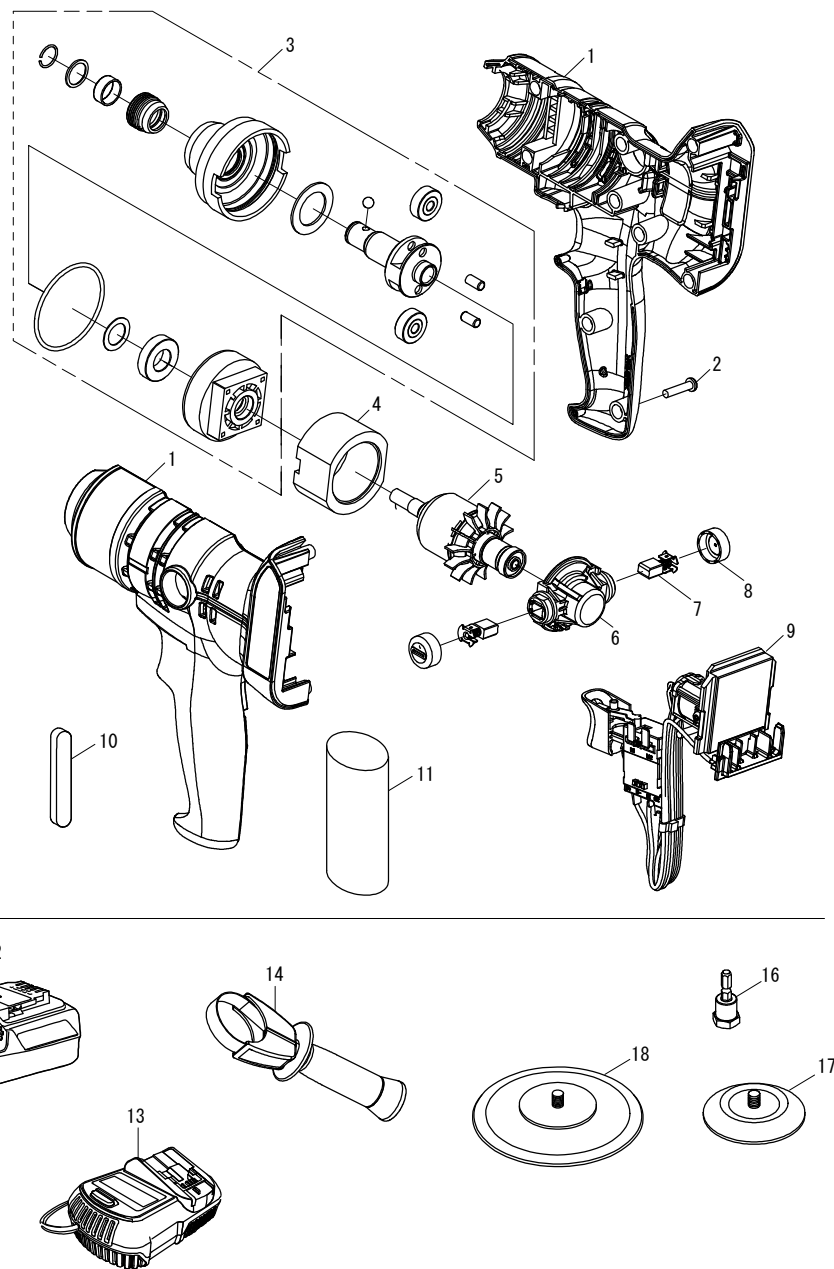

C's (CS150)

COMPACT

パーツNo.	図番	品名	員数	税抜単価	税抜価格	税込単価	税込定価
1	6083455	ハウジングセット	1	2,400	2,400	2,640	2,640
2	9060418	ナベタップタイトネジB(4×18)	9	60	540	66	594
3	6083416	ギヤボックス組立	1	9,600	9,600	10,560	10,560
4	6503200	ヨーク組立	1	9,000	9,000	9,900	9,900
5	6035912	アマチュア	1	6,000	6,000	6,600	6,600
6	6570233	ブラシホルダー組立	1	1,200	1,200	1,320	1,320
7	6541777	カーボンブラシ(2個入り)	1	1,200	1,200	1,320	1,320
8	6570158	ブラシキャップ	2	300	600	330	660
9	6551042	スイッチ組立	1	7,200	7,200	7,920	7,920
10	T160315	グリップスポンジ	2	240	480	528	528
11	NPM-LP	グリップカバー(※1)	1	480	480	528	528
12	BT-518	電池パック	1	28,800	28,800	31,680	31,680
13	UBC-1802L	充電器	1	13,200	13,200	14,520	14,520
14	6083420	サイドハンドル組立	1	3,000	3,000	3,300	3,300
16	T160312	六角軸アダプター	1	1,800	1,800	1,980	1,980
17	22055A	φ72MPパッド	1	2,600	2,600	2,860	2,860
18	228201	φ122 マジックディスク	1	3,600	3,600	3,960	3,960