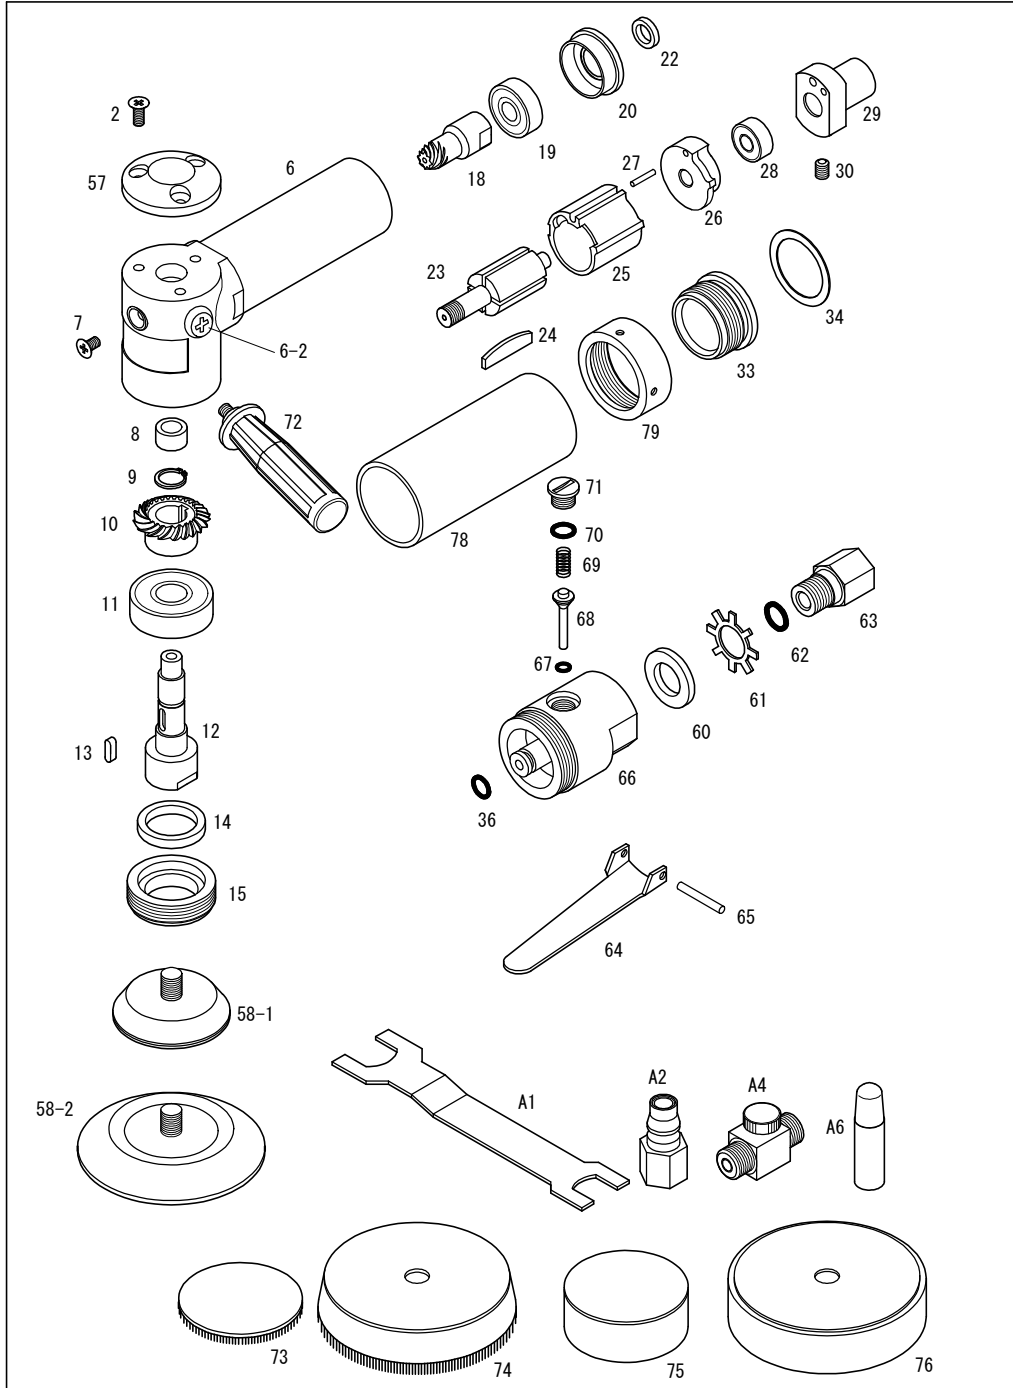

## 450P-L

パーツNo.	図番	品名	員数	税抜単価	税抜価格	税込単価	税込定価
2	130410	皿ビス(M4×10)	3	100	300	110	330
6	22001	ボデー	1	6,000	6,000	6,600	6,600
6-2	150506	トラスビス(M5×6)	2	100	200	110	220
7	130406	皿ビス(M4×6)	1	100	100	110	110
8	22035	8×7オイルレス	1	480	480	528	528
9	S10	スナップリング(S-10)	1	140	140	154	154
10	22005	ギヤー	1	1,900	1,900	2,090	2,090
11	6201ZZ	ボールベアリング(6201ZZ)	1	540	540	594	594
12	220102	スピンドル	1	3,000	3,000	3,300	3,300
13	520310	両丸キー(3×3×10)	1	180	180	198	198
14	VC20264	オイルシール(VC20×26×4)	1	480	480	528	528
15	22011	M34左ナット	1	1,200	1,200	1,320	1,320
18	22004	ピニオン	1	1,700	1,700	1,870	1,870
19	608ZZ	ボールベアリング(608ZZ)	1	600	600	660	660
20	220192	Fベアケース	1	840	840	924	924
22	22020	ロータースペーサー	1	240	240	264	264
23	22015	ローター	1	2,600	2,600	2,860	2,860
24	22016	ペーン	4	240	960	264	1,056
25	220172	シリンダー	1	1,800	1,800	1,980	1,980
26	220182	Rベアケース	1	960	960	1,056	1,056
27	412515	スプリングピン(φ2.5×15)	1	120	120	132	132
28	R4ZZ	ボールベアリング(R4ZZ)	1	600	600	660	660
29	22006	給気ケース	1	1,900	1,900	2,090	2,090
30	170506	六角穴付止ネジ(M5×6)	1	140	140	154	154
33	22007	モータークランパー	1	1,800	1,800	1,980	1,980
34	22021	φ32ガスケット	1	120	120	132	132
36	KS05	Oリング(KS-5)	1	120	120	132	132
57	22051	トップカバー	1	1,900	1,900	2,090	2,090
58-1	220241A	φ45MPパッド	1	2,300	2,300	2,530	2,530
58-2	22055A	φ72MPパッド	1	2,600	2,600	2,860	2,860
60	22052	サイレンサー	1	240	240	264	264
61	22053	ライナー	1	240	240	264	264
62	P09	Oリング(P-9)	1	120	120	132	132
63	22054	サイレンサーアダプター	1	600	600	660	660
64	60304	バルブレバー	1	540	540	594	594
65	410324	スプリングピン(φ3×24)	1	120	120	132	132
66	220601A	バルブケース	1	6,000	6,000	6,600	6,600
68	28811A	バルブセット	1セット	840	840	924	924
67	KS02	Oリング(KS-2)	(1)	120	120	132	132
69	25814	バルブスプリング	1	180	180	198	198
70	KS06	Oリング(KS-6)	1	120	120	132	132
71	25812	バルブキャップ	1	600	600	660	660
72	217142A	ノブAssy.	1セット	1,140	1,140	1,254	1,254
72-1	21714	ノブ	(1)	660	660	726	726
72-2	22063	ノブ金具	(1)	340	340	374	374
72-3	170515	六角穴付止ネジ(M5×15)	(1)	140	140	154	154
73	22064	ウールジスク 5×50	1	340	340	374	374
74	22068	ウールパフ(黄) 15×80	1	680	680	748	748
75	22066	ウレタンパフ(黄) 20×50	1	340	340	374	374
76	220671	ウレタンパフ(黄) 20×80	1	450	450	495	495
78	220091	ボデーカバー(黒)	1	720	720	792	792
79	220081	φ40ナット	1	1,400	1,400	1,540	1,540
A1	288292	両口スバナ(17×22)	1	600	600	660	660
A2	J0014	CFメネジカブラ	1	600	600	660	660
A4	J00020	スピコン	1	1,800	1,800	1,980	1,980
A6	A00017	10mlオイル	1	-	-	-	-