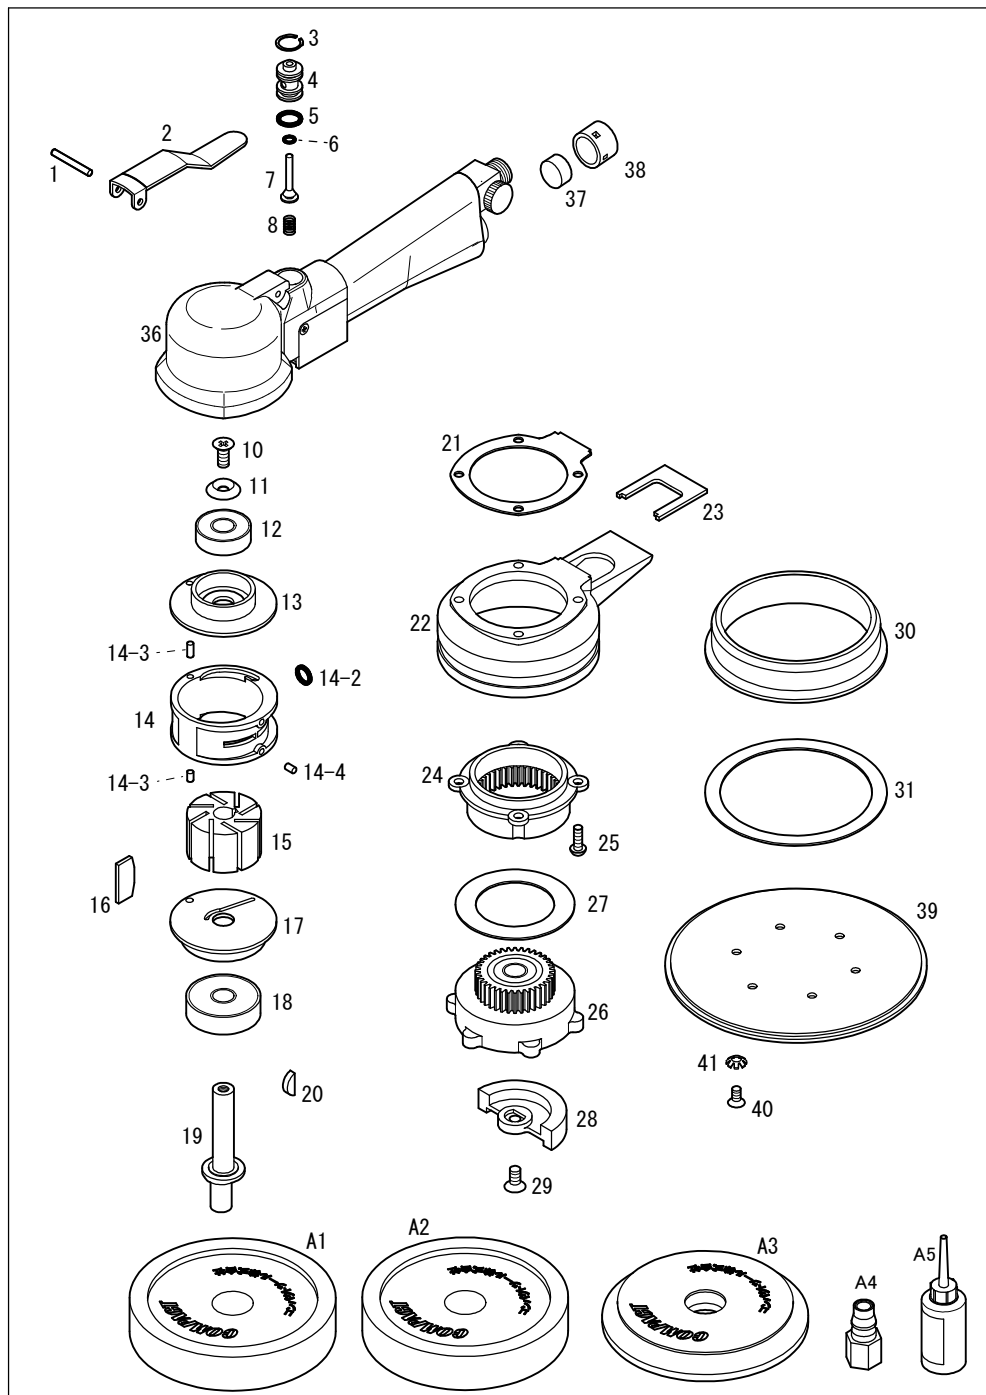

# COMPACT

パーツNo.	図番	品名	員数	単価	価格
1	410320	スプリングピン(φ3×20)	1	100	100
2	22975A	バルブレバー	1	900	900
2-2	229761	レバーキャップ(45)	(1)	100	100
3	OV12	スナップリング(丸R-12)	1	120	120
4	20820A	バルブピンスリーブセット	1セット	2,000	2,000
5	KS07	Oリング(KS-7)	(2)	100	200
7	20823A	バルブセット	1セット	700	700
6	KS02	Oリング(KS-2)	(1)	100	100
8	25814	バルブスプリング	1	150	150
10	130512	皿ビス(M5×12)	1	80	80
11	3805	ロゼットワッシャー(M5)	1	80	80
12	6000ZZ	ボールベアリング(6000ZZ)	1	550	550
13	22964	Uベアケース	1	2,400	2,400
14	216031B	シリンダーセット	1セット	6,000	6,000
14-2	KS05	Oリング(KS-5)	(1)	100	100
14-3	410308	スプリングピン(φ3×8)	(2)	100	200
14-4	410304	スプリングピン(φ3×4)	(1)	100	100
15	22621	ローター	1	4,500	4,500
16	22622	ペーン	8	400	3,200
17	22963	Lベアケース	1	2,400	2,400
18	6300ZZ	ボールベアリング(6300ZZ)	1	600	600
19	22965	ローターシャフト	1	6,000	6,000
20	510313	半月キー(3×13)	1	120	120
21	22907	ボデーパッキン	1	300	300
22	22951	ベースリング(黄)	1	1,200	1,200
23	22908	ダクトパッキン	1	100	100
24	22961	内歯車	1	4,000	4,000
25	150415	トラスビス(M4×15)	4	80	320
26	22960	ローヘッド	1	4,000	4,000
27	22973	φ56ダストシール	1	300	300
28	22962	バランスー	1	1,200	1,200
29	130510	皿ビス(M5×10)	1	80	80
30	22970	スカート	1	2,000	2,000
31	22972	スカートリップ	1	300	300
36	229011A	ボデーセット	1セット	7,500	7,500
36-1	22901	ボデー	(1)	4,600	4,600
36-2	229031	サイレンサー(黄)	(1)	1,000	1,000
36-3	22742	ノズル	(1)	100	100
36-4	J00020	スピコン	(1)	1,500	1,500
36-5	NPM-LP	グリップカバー	(1)	400	400
36-6	130306	皿ビス(M3×6)	(4)	80	320
37	22952	消音材	2	200	400
38	22953	サイレンサーキャップ	1	400	400
39	22977A	φ123パッドASSY	1	2,500	2,500
40	130406	皿ビス(M4×6)	6	80	480
41	3504	歯付皿座金(M4)	6	20	120
A1	21024	ウレタンパフ(細目) 30×150×30	1	1,800	1,800
A2	21023	ウレタンパフ(黄) 30×150×30	1	1,200	1,200
A3	21022	ウールパフ 20×150×30	1	2,100	2,100
A4	J0014	CFメネジカブラ	1	500	500
A5	A0001	30mlオイル	1	-	-