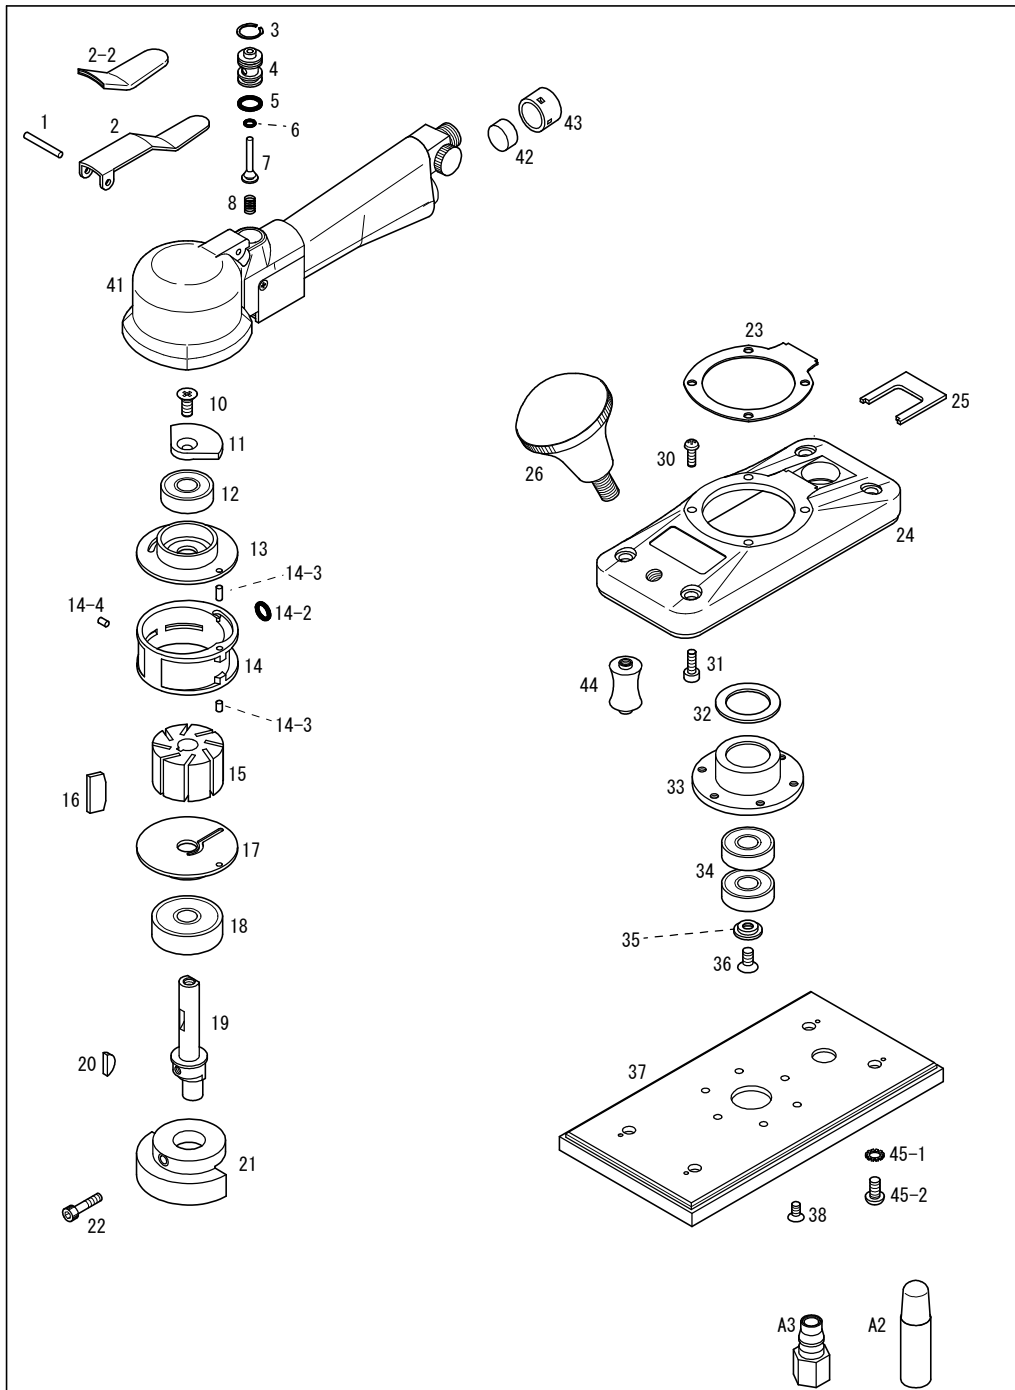

803C2

COMPACT

パーツNo.	図番	品名	員数	税抜単価	税抜価格	税込単価	税込定価
1	410320	スプリングピン(φ3×20)	1	120	120	132	132
2	298201	バルブレバー	1	960	960	1,056	1,056
2-2	22976	レバーキャップ	1	120	120	132	132
3	OV12	スナップリング(丸R-12)	1	140	140	154	154
4	20820A	バルブピンスリーブセット	1セット	2,400	2,400	2,640	2,640
5	KS07	Oリング(KS-7)	(2)	120	240	132	264
7	20823A	バルブセット	1セット	840	840	924	924
6	KS02	Oリング(KS-2)	(1)	120	120	132	132
8	25814	バルブスプリング	1	180	180	198	198
10	130512	皿ビス(M5×12)	1	100	100	110	110
11	22906	Uバランスー	1	1,400	1,400	1,540	1,540
12	6000ZZ	ボールベアリング(6000ZZ)	1	650	650	715	715
13	207083	Uベアケース	1	2,800	2,800	3,080	3,080
14	216031A	シリンドーセット	1セット	7,200	7,200	7,920	7,920
14-2	KS05	Oリング(KS-5)	(1)	120	120	132	132
14-3	410308	スプリングピン(φ3×8)	(2)	120	240	132	264
14-4	410304	スプリングピン(φ3×4)SUS	(1)	120	120	132	132
15	22621	ローター	1	5,400	5,400	5,940	5,940
16	22622	ペーン	8	480	3,840	528	4,224
17	22342	Uベアケース	1	2,800	2,800	3,080	3,080
18	6300ZZ	ボールベアリング(6300ZZ)	1	700	700	770	770
19	22904	ローターシャフト	1	4,200	4,200	4,620	4,620
20	510313	半月キー(3×13)	1	140	140	154	154
21	22905	Uバランスー	1	3,000	3,000	3,300	3,300
22	180420	六角穴付ボルト(M4×20)	1	140	140	154	154
23	22907	ボデーバックキ	1	360	360	396	396
24	22902	ベースプレート	1	6,600	6,600	7,260	7,260
25	22908	ダクトバックキ	1	120	120	132	132
26	26935	フロントノブ	1	1,800	1,800	1,980	1,980
30	110508	ナベビス(M5×8)	4	100	400	110	440
31	180412	六角穴付ボルト(M4×12)	4	140	560	154	616
32	22607	防塵シール	1	240	240	264	264
33	22604	シューベアケース	1	2,200	2,200	2,420	2,420
34	6000DD	ボールベアリング(6000DD)	2	700	1,400	770	1,540
35	22509	φ5皿ワッシャー	1	360	360	396	396
36	130510	皿ビス(M5×10)	1	100	100	110	110
37-1	22914MA	93×178パッド(C)MPパッド	1	7,200	7,200	7,920	7,920
37-2	22914LA	93×178パッド(C)LPパッド	1	7,200	7,200	7,920	7,920
38	150407	トラスビス(M4×7)	6	100	600	110	660
41	229011A	ボデーセット(Cタイプ)	1セット	9,000	9,000	9,900	9,900
41-1	22901	ボデー	(1)	5,500	5,500	6,050	6,050
41-2	229031	サイレンサー(黄)	(1)	1,200	1,200	1,320	1,320
41-3	22742	ノズル	(1)	120	120	132	132
41-4	J00020	スビコン	(1)	1,800	1,800	1,980	1,980
41-5	NPM-LP	グリップカバー	(1)	480	480	528	528
41-6	130306	皿ビス(M3×6)	(4)	100	400	110	440
42	22952	消音材	2	240	480	264	528
43	22953	サイレンサーキャップ	1	480	480	528	528
44	294082	サポート	4	420	1,680	462	1,848
45-1	3405	外歯ワッシャー(M5)	4	10	40	11	44
45-2	110506	ナベビス(M5×6)	4	100	400	110	440
A2	A0017	10mlオイル	1	-	-	-	-
A3	J0014	CFメネジカブラ	1	600	600	660	660