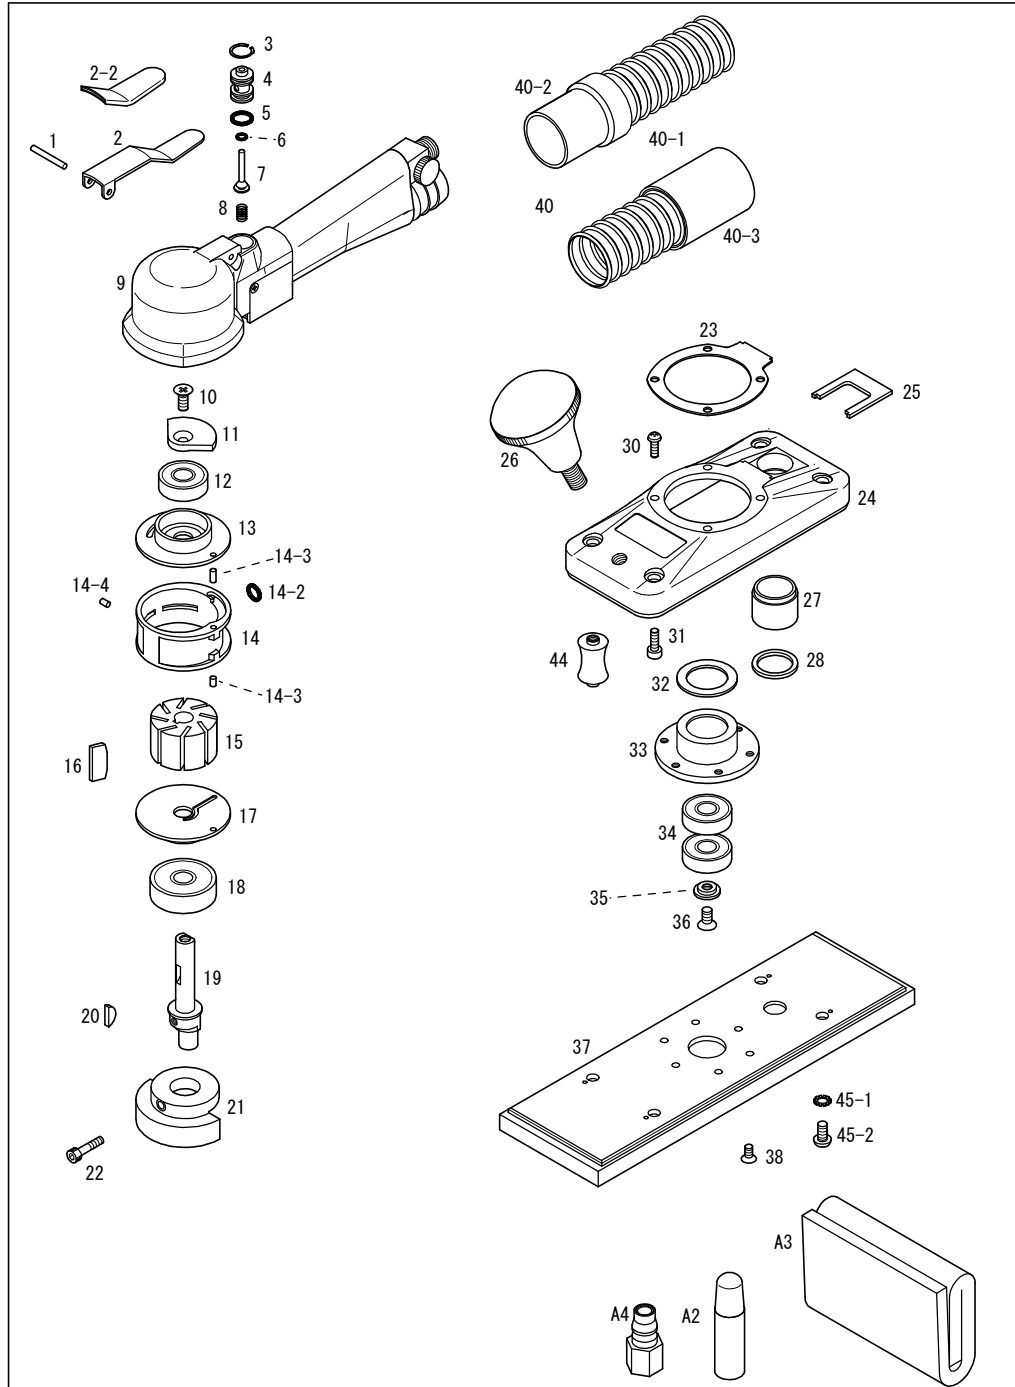

815C2D

COMPACT

パーツNo.	図番	品名	員数	税抜単価	税抜価格	税込単価	税込定価
1	410320	スプリングピン(φ3×20)	1	120	120	132	132
2	298201	バルブレバー	1	960	960	1,056	1,056
2-2	22976	レバーキャップ	1	120	120	132	132
3	OV12	スナップリング(丸R-12)	1	140	140	154	154
4	20820A	バルブピンスリーブセット	1セット	2,400	2,400	2,640	2,640
5	KS07	Oリング(KS-7)	(2)	120	240	132	264
7	20823A	バルブセット	1セット	840	840	924	924
6	KS02	Oリング(KS-2)	(1)	120	120	132	132
8	25814	バルブスプリング	1	180	180	198	198
9	22901A	ボデーセット(CDタイプ)	1セット	9,000	9,000	9,900	9,900
9-1	22901	ボデー	(1)	5,500	5,500	6,050	6,050
9-2	22903	エゼクター(黄)	(1)	1,200	1,200	1,320	1,320
9-3	22742	ノズル	(1)	120	120	132	132
9-4	J00020	スビコン	(1)	1,800	1,800	1,980	1,980
9-5	NPM-LP	グリップカバー	(1)	480	480	528	528
9-6	130306	皿ビス(M3×6)	(4)	100	400	110	440
10	130512	皿ビス(M5×12)	1	100	100	110	110
11	22906	Uバランサー	1	1,400	1,400	1,540	1,540
12	6000ZZ	ボールベアリング(6000ZZ)	1	650	650	715	715
13	207083	Uベアケース	1	2,800	2,800	3,080	3,080
14	216031A	シリンダーセット	1セット	7,200	7,200	7,920	7,920
14-2	KS05	Oリング(KS-5)	(1)	120	120	132	132
14-3	410308	スプリングピン(φ3×8)	(2)	120	240	132	264
14-4	410304	スプリングピン(φ3×4)SUS	(1)	120	120	132	132
15	22621	ローター	1	5,400	5,400	5,940	5,940
16	22622	ベーン	8	480	3,840	528	4,224
17	22342	Lベアケース	1	2,800	2,800	3,080	3,080
18	6300ZZ	ボールベアリング(6300ZZ)	1	700	700	770	770
19	22904	ローターシャフト	1	4,200	4,200	4,620	4,620
20	510313	半月キー(3×13)	1	140	140	154	154
21	22905	Lバランサー	1	3,000	3,000	3,300	3,300
22	180420	六角穴付ボルト(M4×20)	1	140	140	154	154
23	22907	ボデーパッキン	1	360	360	396	396
24	22902	ベースプレート	1	6,600	6,600	7,260	7,260
25	22908	ダクトパッキン	1	120	120	132	132
26	26935	フロントノブ	1	1,800	1,800	1,980	1,980
27	22909	ダクトジョイント	1	720	720	792	792
28	22916	ダクトジョイントシール	1	120	120	132	132
30	110508	ナベビス(M5×8)	4	100	400	110	440
31	180412	六角穴付ボルト(M4×12)	4	140	560	154	616
32	22607	防塵シール	1	240	240	264	264
33	22604	シューベアケース	1	2,200	2,200	2,420	2,420
34	6000DD	ボールベアリング(6000DD)	2	700	1,400	770	1,540
35	22509	φ5皿ワッシャー	1	360	360	396	396
36	130510	皿ビス(M5×10)	1	100	100	110	110
37-1	22913MA	72×238MPパッド	1	7,200	7,200	7,920	7,920
38	150407	トラスビス(M4×7)	6	100	600	110	660
40	UH25CA	φ25CD用ダクトホースセット(2m)	1セット	4,800	4,800	5,280	5,280
40-1	UH25	φ25ハイスイホース(2m)	(1)	4,800	4,800	5,280	5,280
40-2	J00261	φ25ライトカウス(ネジ込タイプ)	(1)	720	720	792	792
40-3	298242	25ダクトカウス(Gカウス)	(1)	720	720	792	792
44	294082	サポート	4	420	1,680	462	1,848
45-1	3405	外歯ワッシャー(M5)	4	10	40	11	44
45-2	110506	ナベビス(M5×6)	4	100	400	110	440
A2	A0017	10mlオイル	1	-	-	-	-
A3	A94023S	紙ダストバッグ(5枚入)	1	2,100	2,100	2,310	2,310
A4	J0014	CFメネジカブラ	1	600	600	660	660