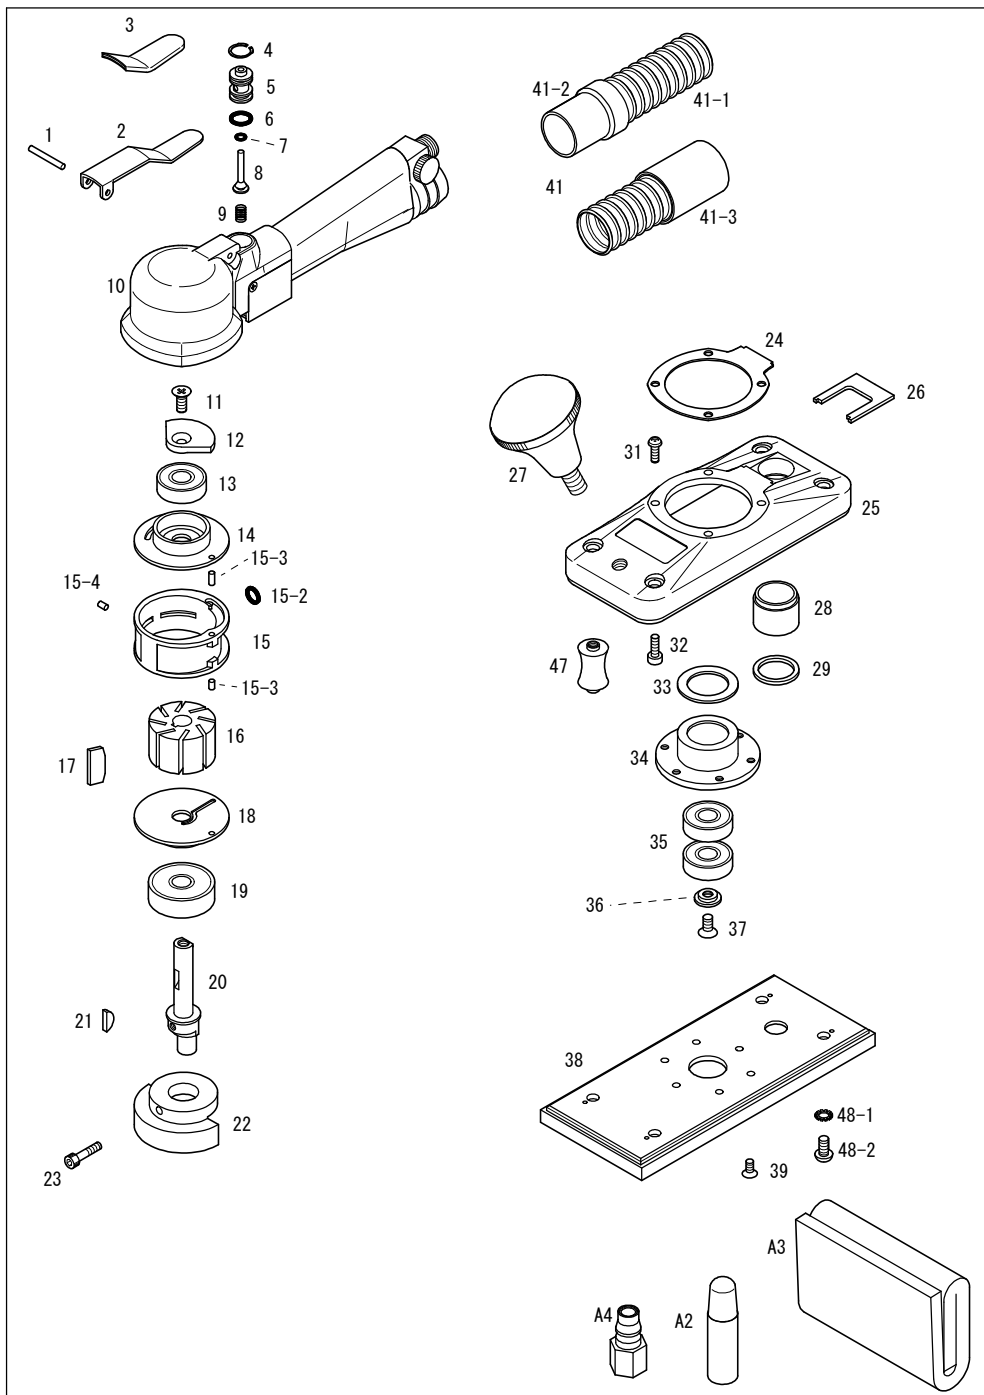

875C2D

COMPACT

パーツNo.	図番	品名	員数	単価	価格
1	410320	スプリングピン(φ3×20)	1	110	110
2	298201	バルブレバー	1	880	880
3	22976	レバーキャップ	1	110	110
4	OV12	スナップリング(丸R-12)	1	132	132
5	20820A	バルブピンスリーブセット	1セット	2,200	2,200
6	KS07	リング(KS-7)	(2)	110	220
7	20823A	バルブセット	1セット	770	770
8	KS02	リング(KS-2)	(1)	110	110
9	25814	バルブスプリング	1	165	165
10	22901A	ボデーセット(CDタイプ)	1セット	8,250	8,250
10-1	22901	ボデー	(1)	5,060	5,060
10-2	22903	エゼクター(黄)	(1)	1,100	1,100
10-3	22742	ノズル	(1)	110	110
10-4	J00020	スピコン	(1)	1,650	1,650
10-5	NPM-LP	グリップカバー	(1)	440	440
10-6	130306	皿ビス(M3×6)	(4)	88	352
11	130512	皿ビス(M5×12)	1	88	88
12	22906	Uバラランサー	1	1,320	1,320
13	6000ZZ	ボールベアリング(6000ZZ)	1	605	605
14	207083	Uベアケース	1	2,640	2,640
15	216031A	シリンダーセット	1セット	6,600	6,600
15-2	KS05	リング(KS-5)	(1)	110	110
15-3	410308	スプリングピン(φ3×8)	(2)	110	220
15-4	410304	スプリングピン(φ3×4)SUS	(1)	110	110
16	22621	ローター	1	4,950	4,950
17	22622	ベーン	8	440	3,520
18	22342	Lベアケース	1	2,640	2,640
19	6300ZZ	ボールベアリング(6300ZZ)	1	660	660
20	22904	ローターシャフト	1	3,850	3,850
21	510313	半月キー(3×13)	1	132	132
22	229051	Lバラランサー	1	2,750	2,750
23	180420	六角穴付ボルト(M4×20)	1	132	132
24	22907	ボデーパッキン	1	330	330
25	22902	ベースプレート	1	6,050	6,050
26	22908	ダクトパッキン	1	110	110
27	26935	フロントノブ	1	1,650	1,650
28	22909	ダクトジョイント	1	660	660
29	22916	ダクトジョイントシール	1	110	110
31	110508	ナベビス(M5×8)	4	88	352
32	180412	六角穴付ボルト(M4×12)	4	132	528
33	22607	防塵シール	1	220	220
34	22604	シューベアケース	1	1,980	1,980
35	6000DD	ボールベアリング(6000DD)	2	660	1,320
36	22509	φ5皿ワッシャー	1	330	330
37	130510	皿ビス(M5×10)	1	88	88
38	22983	72×172MPパッド	1	6,600	6,600
39	150407	トラスビス(M4×7)	6	88	528
41	UH25CA	φ25CD用ダクトホースセット(2m)	1セット	4,400	4,400
41-1	UH25	φ25ハイスイホース(2m)	(1)	4,400	4,400
41-2	J00261	φ25ライトカウス(ネジ込タイプ)	(1)	660	660
41-3	298242	25ダクトカウス(Gカウス)	(1)	660	660
47	294082	サポート	4	385	1,540
48-1	3405	外歯ワッシャー(M5)	4	11	44
48-2	110506	ナベビス(M5×6)	4	88	352
A2	A0017	10mlオイル	1	-	-
A3	A94023S	紙ダストバック(5枚入)	1	1,980	1,980
A4	J0014	CFメネジカブラ	1	550	550