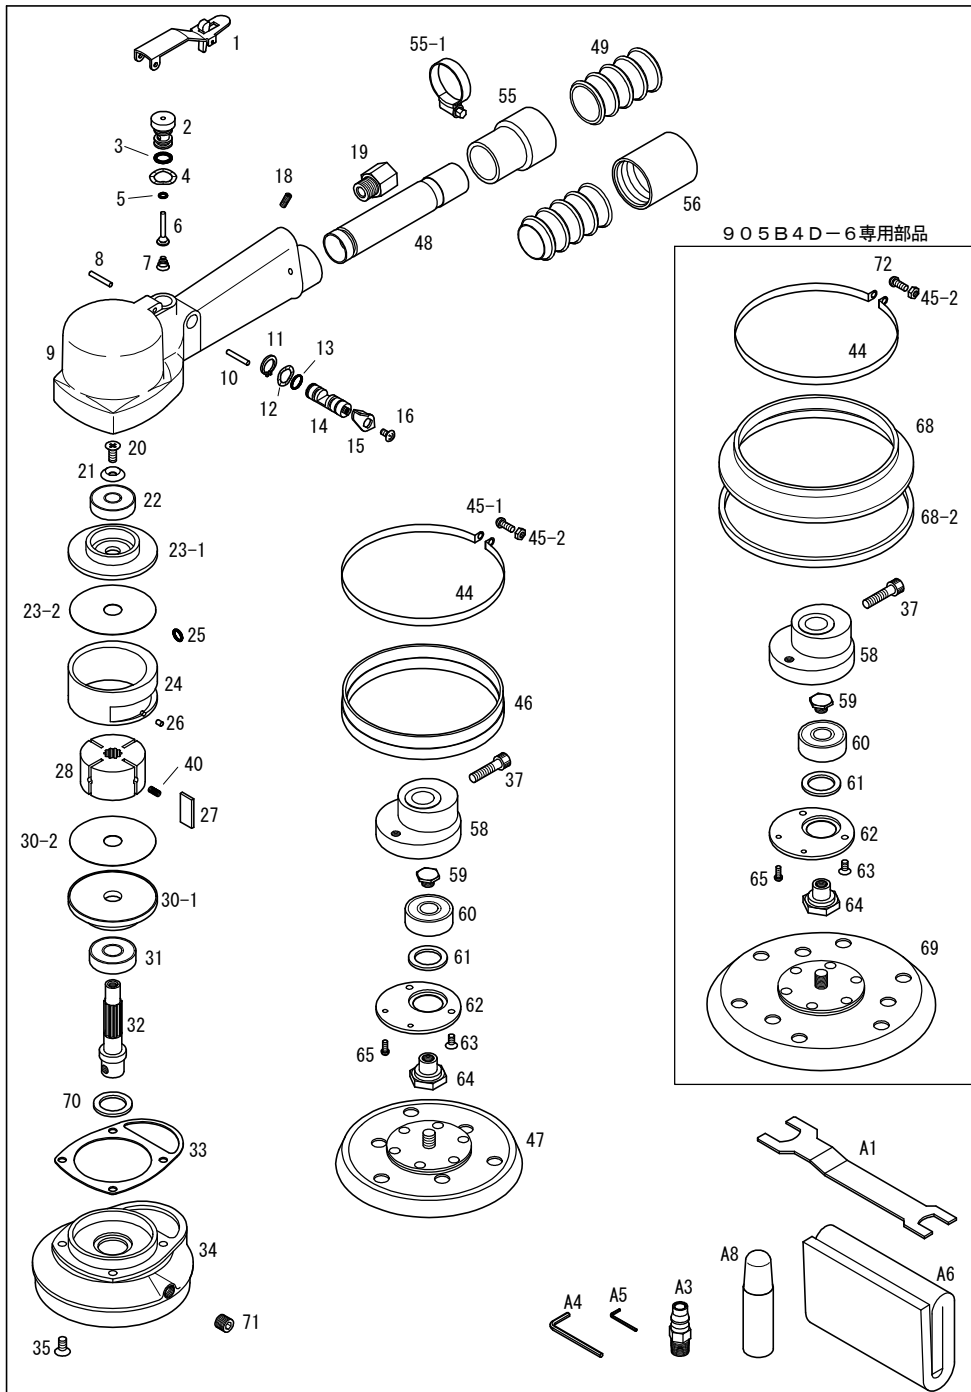

905B4D / B4D-6

パーツNo.	図番	品名	員数	税抜単価	税抜価格	税込単価	税込定価
1	288152	バルブレバーAssy.	1	960	960	1,056	1,056
2	298181A	バルブピンスリーブセット	1セット	2,400	2,400	2,640	2,640
3	KS07	Oリング(KS-7)	(2)	120	240	132	264
4	3712	ウェーブワッシャー(WW-12)	1	100	100	110	110
6	28811A	バルブセット	1セット	840	840	924	924
5	KS02	Oリング(KS-2)	(1)	120	120	132	132
7	28827B	バルブスプリング	1	180	180	198	198
8	410320	スプリングピン(φ3×20)	1	120	120	132	132
9	298013A	ポデー	1	7,200	7,200	7,920	7,920
10	420318	ニードルピン(φ3×17.8)	1	120	120	132	132
11	S10	スナップリング(S-10)	2	140	280	154	308
12	3710	ウェーブワッシャー(WW-10)	1	100	100	110	110
14	29823A	レギュレーターセット	1セット	960	960	1,056	1,056
13	KS05	Oリング(KS-5)	(2)	120	240	132	264
15	290532	レギュレバー	1	360	360	396	396
16	150406	トラスビス(M4×6)	1	100	100	110	110
18	170406	六角穴付止ネジ(M4×6)	1	140	140	154	154
19	28841	PSアダプター	1	720	720	792	792
20	130512	皿ビス(M5×12)	1	100	100	110	110
21	3805	ロゼットワッシャー(M5)	1	100	100	110	110
22	6200ZZ	ボールベアリング(6200ZZ)	1	540	540	594	594
23	288062A	Uベアケースセット	1セット	2,800	2,800	3,080	3,080
23-1	288062	Uベアケース	(1)	2,100	2,100	2,310	2,310
23-2	288082	サイドプレート	(1)	700	700	770	770
24	28802DA	シリンダーセット	1セット	7,200	7,200	7,920	7,920
25	KS04	Oリング(KS-4)	(1)	120	120	132	132
26	410305	スプリングピン(φ3×5)	(1)	120	120	132	132
27	28804	ペーン	4	300	1,200	330	1,320
28	28803	ローター	1	5,000	5,000	5,500	5,500
30	288072AA	Lベアケースセット	1セット	2,800	2,800	3,080	3,080
30-1	288072	Lベアケース	(1)	2,100	2,100	2,310	2,310
30-2	288082	サイドプレート	(1)	700	700	770	770
31	6201ZZ	ボールベアリング(6201ZZ)	1	540	540	594	594
32	20203	ローターシャフト	1	3,600	3,600	3,960	3,960
33	T830611	ポデーガスケット	1	360	360	396	396
34	202011	ベースリング	1	4,600	4,600	5,060	5,060
35	120515	セムスビス(M5×15)	4	110	440	121	484
37	180625	六角穴付ボルト(M6×25)	1	140	140	154	154
40	25804	ペーンスプリング	4	120	480	132	528
44	20211	スカートバンド	1	720	720	792	792
45-1	110410	ナベビス(M4×10)	1	100	100	110	110
45-2	2104	ナット(M4)	1	10	10	11	11
46	202021A	スカート	1	720	720	792	792
47-1	28869DMA	5×11 TMP-D(黒)	1	3,900	3,900	4,290	4,290
47-2	28869DLA	5×11 TLP-D(茶)	1	3,600	3,600	3,960	3,960
48	29831	Eゼクター	1	1,000	1,000	1,100	1,100
49	UH25	φ25ハイスイホース(2m)	1	4,800	4,800	5,280	5,280
55	298243	25ダクトカウス(Nカウス)	1	720	720	792	792
55-1	1A35	ハイグリップ	1	480	480	528	528
56	298242	25ダクトカウス(Gカウス)	1	720	720	792	792
58	2883612	シャフトヘッド	1	3,600	3,600	3,960	3,960
59	202072	リテーナーボルト	1	360	360	396	396
60	6201DD	ボールベアリング(6201DD)	1	600	600	660	660
61	288363	φ26 フェルトリング	1	240	240	264	264
62	2883622	リテーニングプレート	1	1,200	1,200	1,320	1,320
63	130408	皿ビス(M4×8)	2	100	200	110	220
64	288373	パッドリテーナー	1	2,100	2,100	2,310	2,310
65	110308	ナベビス(M3×8)	2	100	200	110	220
70	288363	φ26 フェルトリング	1	240	240	264	264
71	0108PT	PTプラグ(1/8")	1	240	240	264	264
A1	288292	両ロスバナ(17×22)	1	600	600	660	660
A3	J0015	CMオネジカブラ	1	600	600	660	660
A4	LW005	LLレンチ(5mm)	1	180	180	198	198
A5	LW002	LLレンチ(2mm)	1	120	120	132	132
A6	A94023S	紙ダストバッグ(5枚入)	1	2,100	2,100	2,310	2,310
A8	A0017	10mlオイル	1	-	-	-	-
100	2883612A	シャフトヘッドセット(No.58~65)	1セット	8,500	8,500	9,350	9,350
以下905B4D-6専用部品							
68	T830614A	スカート	1セット	1,800	1,800	1,980	1,980
68-2	T830615	リップスカート	(1)	600	600	660	660
69-1	28872DLA	6×10 TLP-D(茶)	1	4,000	4,000	4,400	4,400
69-2	28872DMA	6×10 TMP-D(黒)	1	4,100	4,100	4,510	4,510
72	110420	ナベビス(M4×20)	1	100	100	110	110