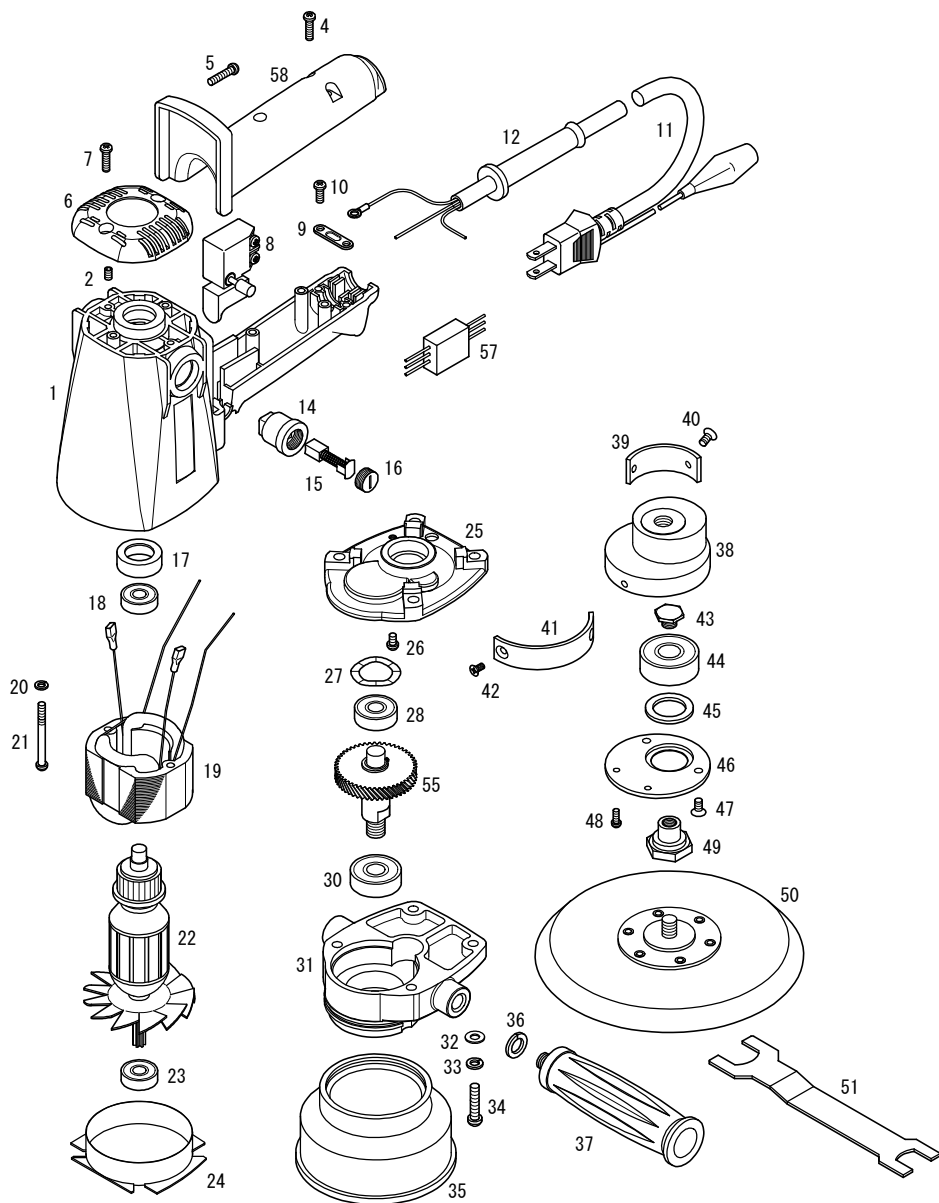

P-185N

パーツNo.	図番	品名	員数	税抜単価	税抜価格	税込単価	税込定価
1	10401	ボデー	1	6,000	6,000	6,600	6,600
2	170406	六角穴付止ネジ(M4×6)	2	140	280	154	308
4	10425	M4×25タッピングビス	3	120	360	132	396
5	10417	M4×14タッピングビス	2	120	240	132	264
6	10405	エンドカバー	1	720	720	792	792
7	10417	M4×14タッピングビス	2	120	240	132	264
8	10208	スイッチ	1	1,400	1,400	1,540	1,540
9	10414	コード止具	1	180	180	198	198
10	10417	M4×14タッピングビス	2	120	240	132	264
11	10412	コード(5m)	1	3,600	3,600	3,960	3,960
12	10415	コードゴム	1	240	240	264	264
14	10408	カーボンホルダー	2	600	1,200	660	1,320
15	10409	カーボンブラシ(2ケセット)	1セット	720	720	792	792
16	10410	ホルダーキャップ	2	240	480	264	528
17	10416	ベアリングスリーブ	1	180	180	198	198
18	608VV	ボールベアリング(608VV)	1	600	600	660	660
19	12405	界磁	1	4,800	4,800	5,280	5,280
20	3204	スプリングワッシャー(M4)	2	10	20	11	22
21	10419	M4×45タッピングビス	2	120	240	132	264
22	12406	電機子	1	7,200	7,200	7,920	7,920
23	608VV	ボールベアリング(608VV)	1	600	600	660	660
24	10413	ファンフード	1	300	300	330	330
25	10403	センターブラケット	1	1,800	1,800	1,980	1,980
26	110404	ナベビス(M4×4)	1	100	100	110	110
27	3720	ウェーブワッシャー(WW-20)	1	120	120	132	132
28	6200ZZ	ボールベアリング(6200ZZ)	1	540	540	594	594
30	6002VV	ボールベアリング(6002VV)	1	880	880	968	968
31	10432	ヘッド	1	6,900	6,900	7,590	7,590
32	3105	平ワッシャー(M5)	4	10	40	11	44
33	3205	スプリングワッシャー(M5)	4	10	40	11	44
34	10434	M5×32タッピングビス	4	120	480	132	528
35	218662	フード	1	1,700	1,700	1,870	1,870
36	3210	スプリングワッシャー(M10)	1	100	100	110	110
37	22125	グリップ	1	1,200	1,200	1,320	1,320
38	10433	シャフトヘッド	1	3,600	3,600	3,960	3,960
38A	10433A	シャフトヘッドセット(P. No. 38~49)	1	10,100	10,100	11,110	11,110
39	104332	Uバラササーウェート	1	600	600	660	660
40	130406	皿ビス(M4×6)	2	100	200	110	220
41	104331	Lバラササーウェート	1	600	600	660	660
42	130406	皿ビス(M4×6)	2	100	200	110	220
43	202072	リテーナーボルト	1	360	360	396	396
44	6201DD	ボールベアリング(6201DD)	1	600	600	660	660
45	288363	φ26 フェルトリング	1	240	240	264	264
46	2883622	リテーニングプレート	1	1,200	1,200	1,320	1,320
47	130408	皿ビス(M4×8)	2	100	200	110	220
48	110308	ナベビス(M3×8)	2	100	200	110	220
49	288373	パッドリテーナー	1	2,100	2,100	2,310	2,310
50	28872MA	6×10 TMP-A(黒)	1	4,100	4,100	4,510	4,510
51	288292	両口スパナ(17×22)	1	600	600	660	660
55	124023A	スピンドルAssy.	1セット	5,040	5,040	5,544	5,544
57	10440	コンデンサー	1	1,200	1,200	1,320	1,320
58	104025	スイッチカバー	1	1,800	1,800	1,980	1,980