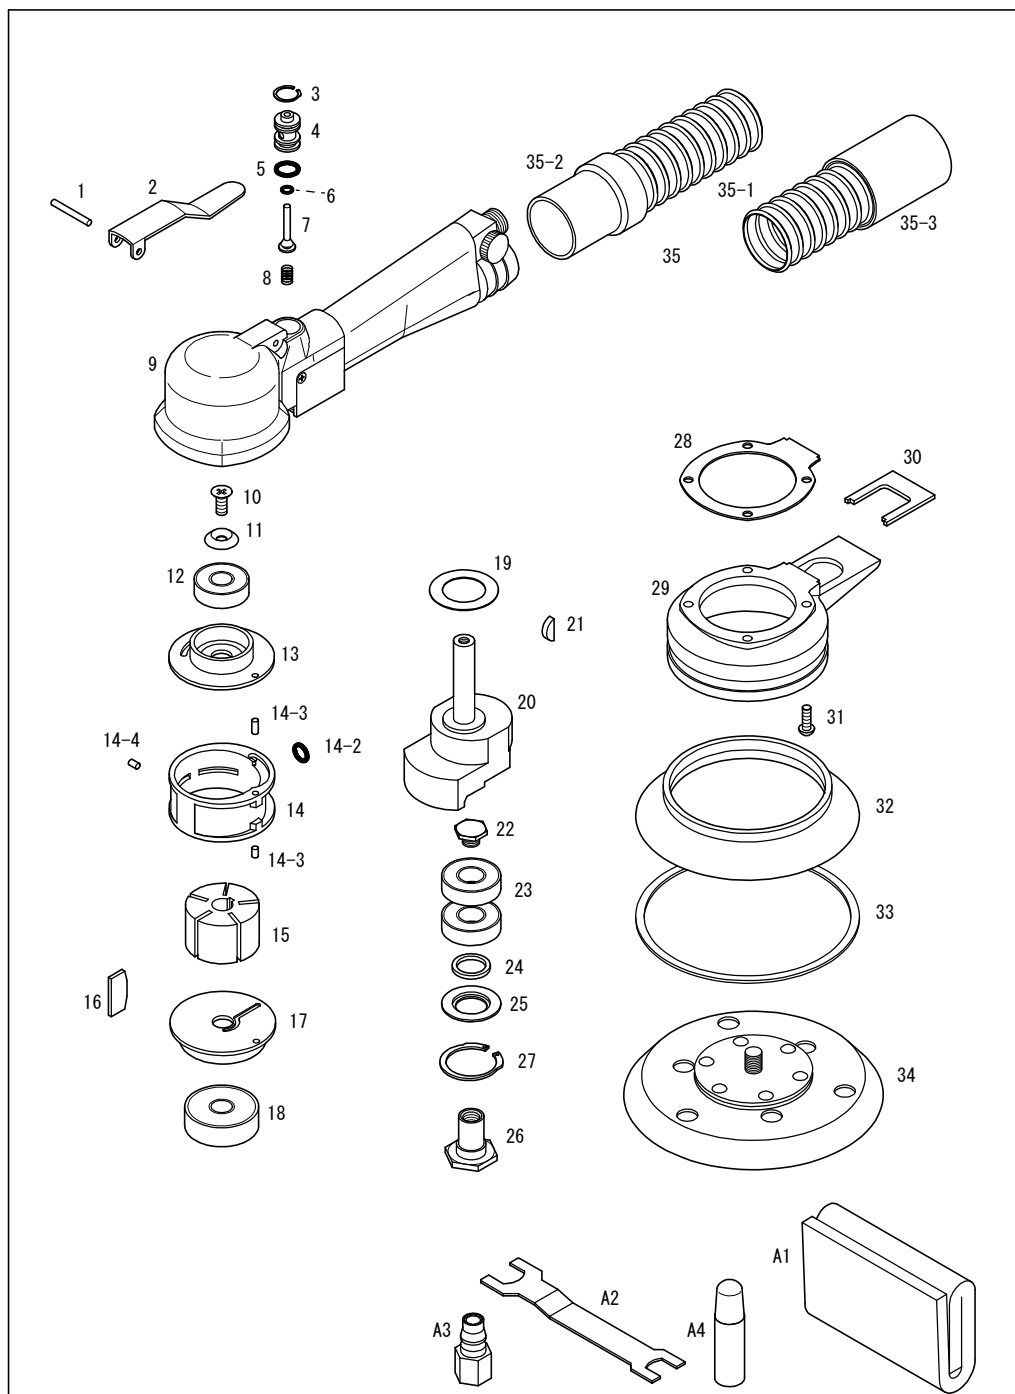

930CD

COMPACT

パーツNo.	図番	品名	員数	税抜単価	税抜価格	税込単価	税込定価
1	410320	スプリングピン(φ3×20)	1	120	120	132	132
2	298201	バルブレバー	1	960	960	1,056	1,056
3	OV12	スナップリング(丸R-12)	1	140	140	154	154
4	20820A	バルブピンスリーブセット	1セット	2,400	2,400	2,640	2,640
5	KS07	Oリング(KS-7)	(2)	120	240	132	264
7	20823A	バルブセット	1セット	840	840	924	924
6	KS02	Oリング(KS-2)	(1)	120	120	132	132
8	25814	バルブスプリング	1	180	180	198	198
9	229017B	ボデーセット(930CD)	1セット	9,000	9,000	9,900	9,900
9-1	22901	ボデー	(1)	5,500	5,500	6,050	6,050
9-2	229033	エゼクター(青)	(1)	1,200	1,200	1,320	1,320
9-3	22742	ノズル	(1)	120	120	132	132
9-4	J00020	スピコン	(1)	1,800	1,800	1,980	1,980
9-5	NPM-LP	グリップカバー	(1)	480	480	528	528
9-6	130306	皿ビス(M3×6)	(4)	100	400	110	440
10	130512	皿ビス(M5×12)	1	100	100	110	110
11	3805	ロゼットワッシャー(M5)	1	100	100	110	110
12	6000ZZ	ボールベアリング(6000ZZ)	1	650	650	715	715
13	207083	Uベアケース	1	2,800	2,800	3,080	3,080
14	216031A	シリンダーセット	1セット	7,200	7,200	7,920	7,920
14-2	KS05	Oリング(KS-5)	(1)	120	120	132	132
14-3	410308	スプリングピン(φ3×8)	(2)	120	240	132	264
14-4	410304	スプリングピン(φ3×4)SUS	(1)	120	120	132	132
15	22649	ローター	1	5,400	5,400	5,940	5,940
16	216061	ペーン	5	480	2,400	528	2,640
17	22342	Lベアケース	1	2,800	2,800	3,080	3,080
18	6300ZZ	ボールベアリング(6300ZZ)	1	700	700	770	770
19	22328	ダストシール(32×20)	1	120	120	132	132
20	22351	ヘッド付シャフト	1	7,200	7,200	7,920	7,920
21	510313	半月キー(3×13)	1	140	140	154	154
22	22356	リテーナーボルト	1	360	360	396	396
23	6001DDW	ボールベアリング(6001DDW)	2	700	1,400	770	1,540
24	22309	φ18フェルトリング	1	240	240	264	264
25	22308	ダストシール	1	420	420	462	462
26	22341	パッドリテーナー	1	2,400	2,400	2,640	2,640
27	OV28	スナップリング(丸R-28)	1	140	140	154	154
28	22907	ボデーパッキン	1	360	360	396	396
29	229514	ベースリング(青)	1	1,400	1,400	1,540	1,540
30	22908	ダクトパッキン	1	120	120	132	132
31	150412	トラスビス(M4×12)	4	100	400	110	440
32A	223531A	スカートセット	1セット	2,350	2,350	2,585	2,585
33	22354	スカートリップ	(1)	350	350	385	385
34-1	28869DLA	5×11 TLP-D(茶)	1	3,600	3,600	3,960	3,960
34-2	28869DMA	5×11 TMP-D(黒)	1	3,900	3,900	4,290	4,290
35	UH25CA	φ25CD用ダクトホースセット(2m)	1セット	4,800	4,800	5,280	5,280
35-1	UH25	φ25ハイスイホース(2m)	(1)	4,800	4,800	5,280	5,280
35-2	J00261	φ25ライトカウス(ネジ込タイプ)	(1)	720	720	792	792
35-3	298242	25ダクトカウス(Gカウス)	(1)	720	720	792	792
A1	A94023S	紙ダストバッグ(5枚入)	1	2,100	2,100	2,310	2,310
A2	288292	両口スパナ(17×22)	1	600	600	660	660
A3	J0014	CFメネジカプラ	1	600	600	660	660
A4	A0017	10mlオイル	1	-	-	-	-