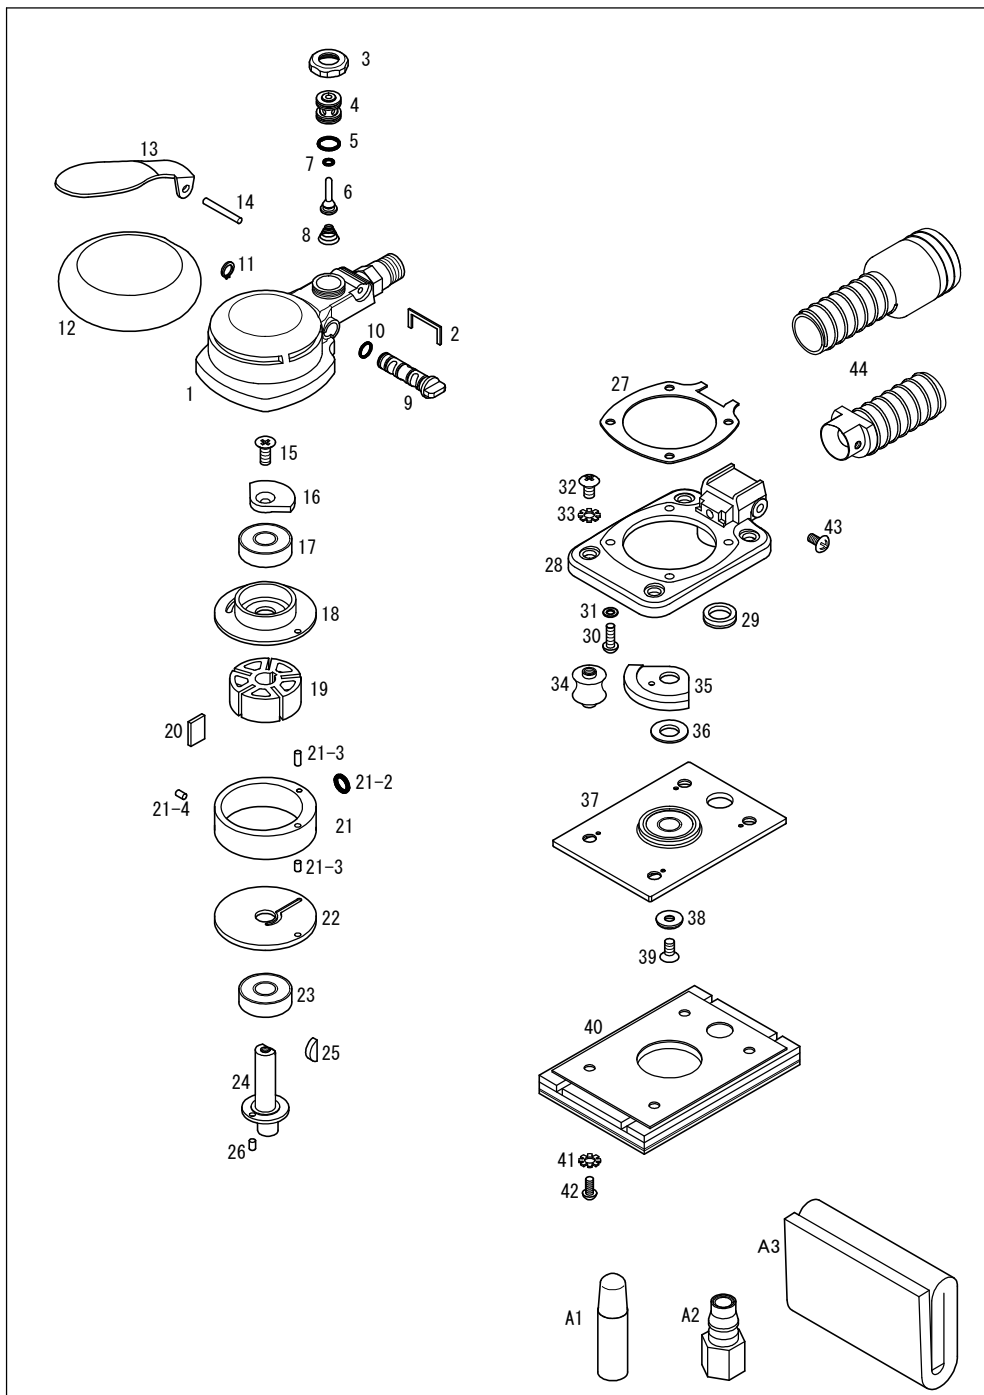

813C2D

COMPACT

パーツNo.	図番	品名	員数	単価	価格
1	23301C	ボデーセット	1	3,600	3,600
2	23317	ダクトパッキン	1	100	100
3	23311	バルブキャップ	1	500	500
4	23308A	バルブピンスリーブセット	1セット	2,000	2,000
5	SS100	オリング(SS-100)	(2)	100	200
6	23313A	バルブセット	1セット	700	700
7	KS02	オリング(KS-2)	(1)	100	100
8	23314	バルブスプリング	1	100	100
9	23307	レギュレーター	1	700	700
10	SS060	オリング(SS-060)	4	100	400
11	S08	スナップリング(S-8)	1	120	120
12	23324	ヘッドカバー	1	1,000	1,000
13	223651	バルブレバー(黄)	1	900	900
14	410324	スプリングピン(φ3×24)	1	100	100
15	130512	皿ビス(M5×12)	1	80	80
16	23315	Uバランスー	1	400	400
17	6000ZZ	ボールベアリング(6000ZZ)	1	550	550
18	207083	Uベアケース	1	2,400	2,400
19	23312	ローター	1	2,000	2,000
20	20923	ペーン	5	250	1,250
21	20706B	シリンダーセット	1セット	6,000	6,000
21-2	KS05	オリング(KS-5)	(1)	100	100
21-3	410306	スプリングピン(φ3×6)	(2)	100	200
21-4	410304	スプリングピン(φ3×4)SUS	(1)	100	100
22	209054	Lベアケース	1	2,400	2,400
23	6000ZZ	ボールベアリング(6000ZZ)	1	550	550
24	23305	ローターシャフト	1	2,600	2,600
25	510313	半月キー(3×13)	1	120	120
26	410304	スプリングピン(φ3×4)SUS	1	100	100
27	233161	ボデーガasket	1	150	150
28	23302	ベースプレート	1	2,000	2,000
29	208162	φ20フェルト	1	200	200
30	110410	ナベビス(M4×10)	4	80	320
31	3104	平ワッシャー(M4)	4	10	40
32	110506	ナベビス(M5×6)	4	80	320
33	3405	外歯ワッシャー(M5)	4	10	40
34	23325	サポート	4	400	1,600
35	23309	Lバランスー	1	1,800	1,800
36	21956	スペーサー	1	100	100
37	23303	シュープレート	1	1,000	1,000
38	3805	ロゼットワッシャー(M5)	1	80	80
39	130510	皿ビス(M5×10)	1	80	80
40	23318	MPパッドAssy.	1	3,500	3,500
40-2	23318LA	LPパッドAssy.	1	3,500	3,500
41	3405	外歯ワッシャー(M5)	4	10	40
42	110506	ナベビス(M5×6)	4	80	320
43	150408	トラスビス(M4×8)	1	80	80
44	UH19TA	φ19ダクトホースセット(T)	1	2,000	2,000
A1	A0017	10mlオイル	1	-	-
A2	J0014	CFメネジカブラ	1	500	500
A3	A94023S	紙ダストパック(5枚入)	1	1,800	1,800